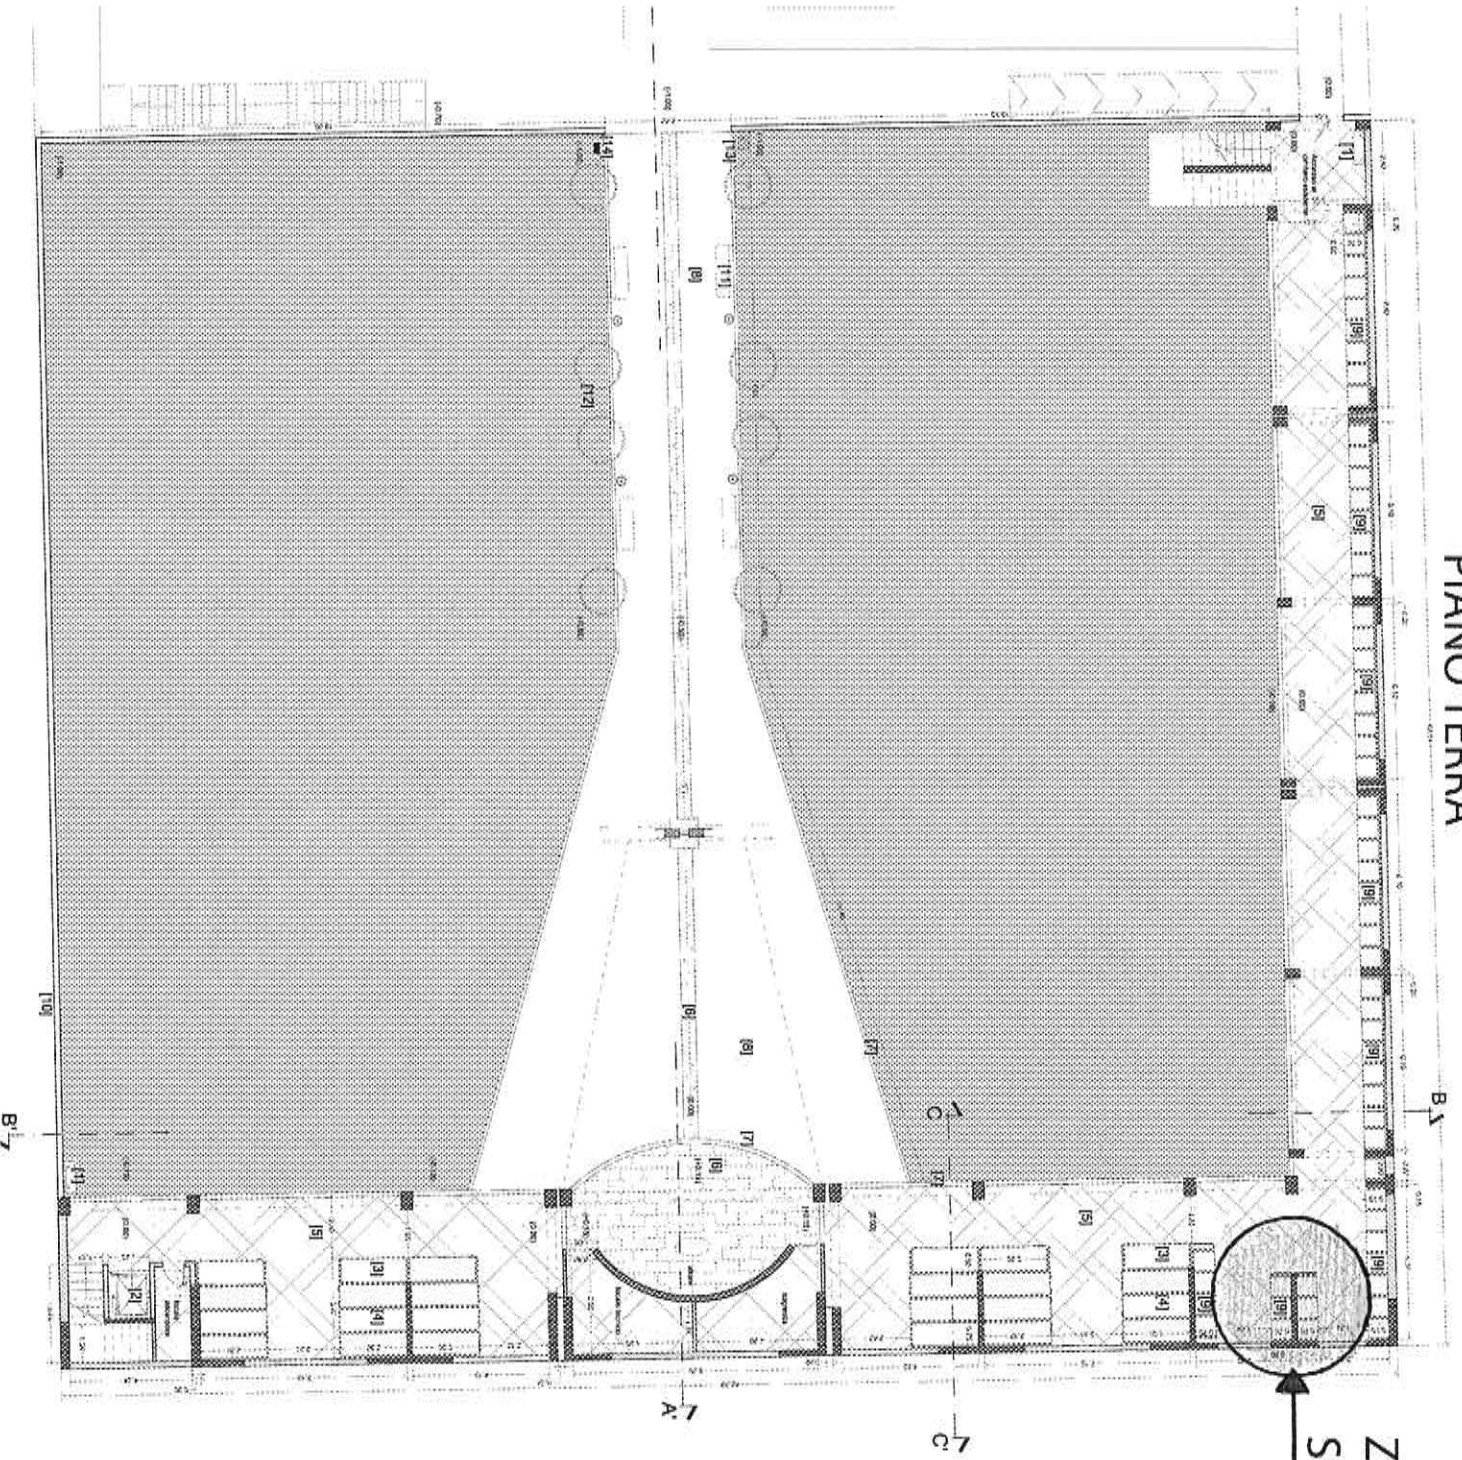

PIANO TERRA

ZONA OSSARI
SINGOLI

PIANO TERRA		OSSARI		
		n° (4 OSSARI)	prezzo x 4	
Fila 1		53	€ 2.200,00	
Fila 2		53	€ 2.400,00	
Fila 3		53	€ 2.400,00	
Fila 4		53	€ 2.200,00	
Fila 5		53	€ 2.000,00	
TOTALE		265		

PIANO PRIMO		OSSARI		
		n° (4 OSSARI)	prezzo x 4	
Fila 1		73	€ 2.200,00	
Fila 2		73	€ 2.400,00	
Fila 3		73	€ 2.400,00	
Fila 4		73	€ 2.200,00	
Fila 5		73	€ 2.000,00	
TOTALE		365		

PIANO TERRA		OSSARI (singolo)		
		n° (4 OSSARI)	prezzo x 1	
Fila 1-2		24	€ 600,00	
Fila 3-4		24	€ 650,00	
Fila 5-6		24	€ 650,00	
Fila 7-8		24	€ 600,00	
Fila 9-10		24	€ 550,00	
TOTALE		120		

OSSARIO (4 POSTI) = mis. 65 x 54 x 70

PIANO PRIMO		OSSARI (singolo)		
		n° (4 OSSARI)	prezzo x 1	
Fila 1-2		24	€ 600,00	
Fila 3-4		24	€ 650,00	
Fila 5-6		24	€ 650,00	
Fila 7-8		24	€ 600,00	
Fila 9-10		24	€ 550,00	
TOTALE		120		