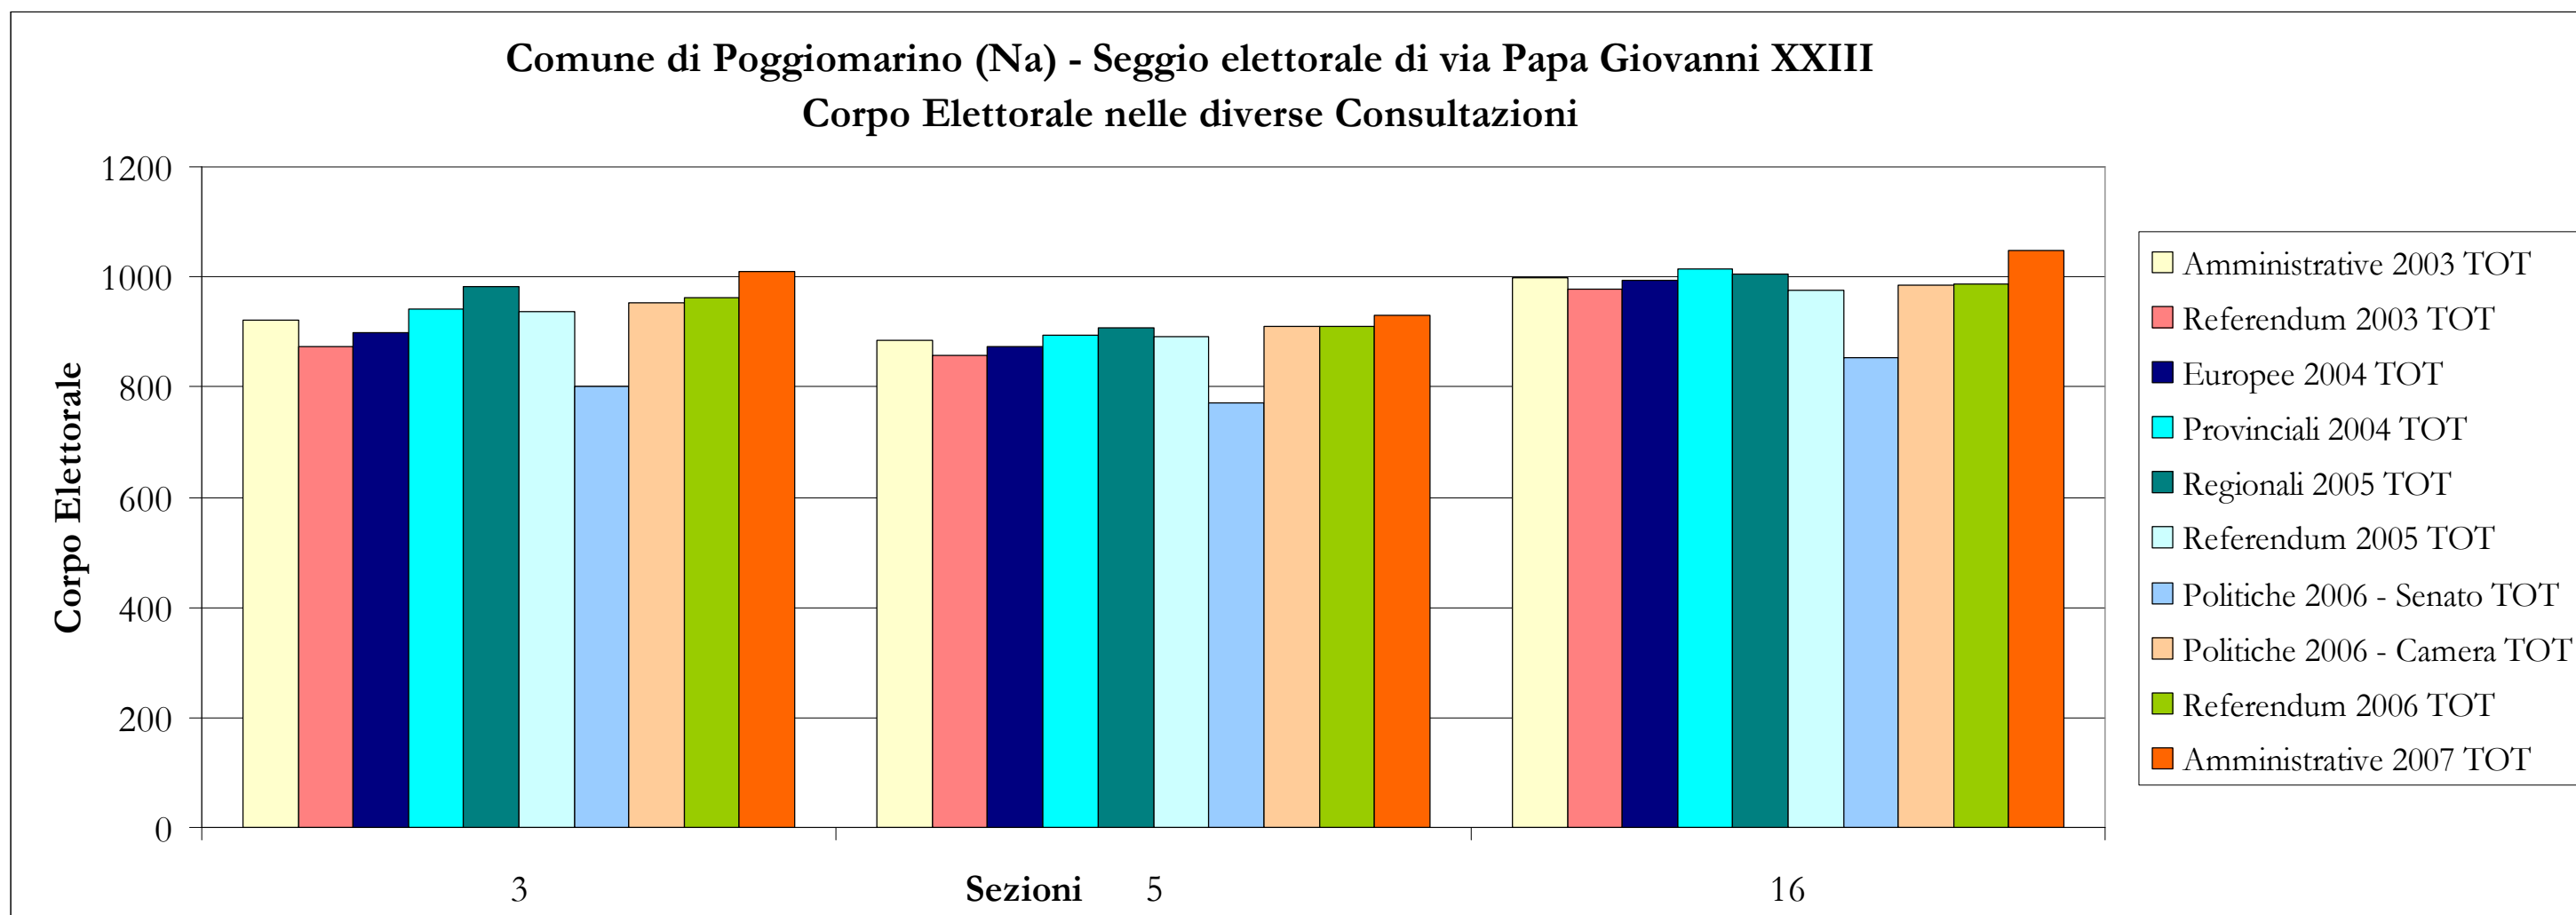

Sezione	Ubicazione Seggio Elettorale	Strade raggruppate
3	Edificio Scolastico via Papa Giovanni XXIII (Istituto Comprensivo E. De Filippo)	Via XXIV Maggio (lato destro) - Via E. Giuliano - Via Don A. Mei - Via Fratelli Rosselli - Via Funari - Zona Ceraso - Zona Barbarota - Zona Siscara
5	Edificio Scolastico via Papa Giovanni XXIII (Istituto Comprensivo E. De Filippo)	Via N.S. Marzano (lato destro) - Via Morandi - Via A. Gramsci - Via R. Gargano - Via Papa Giovanni XXIII - Via delle Mura - Via Scafati - Via Ugo Foscolo - Via Puccini - Via Giuseppe Verdi
16	Edificio Scolastico via Papa Giovanni XXIII (Istituto Comprensivo E. De Filippo)	Via S. Francesco - Via N.S. Marzano (lato sinistro) - Via Leopardi - Via Bellini - Via S. M. Kolbe - Via Sbruffi - Via Fontanelle

Osservazione: Per le consultazioni amministrative del 2007 i dati NON sono ancora ufficiali.