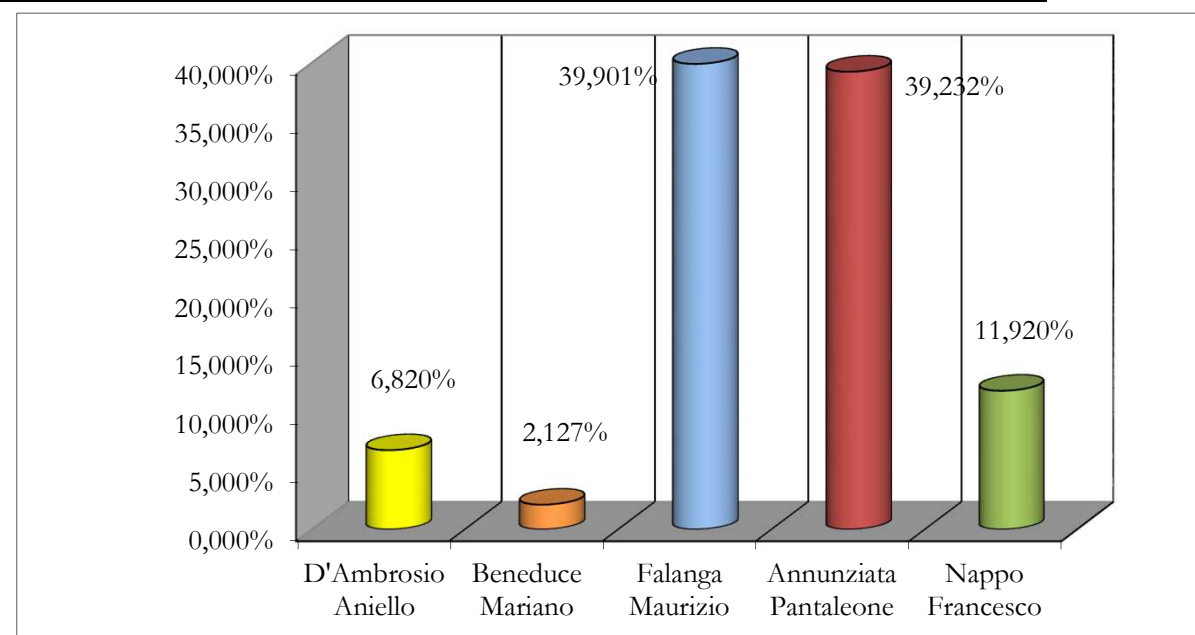

Comune di Poggiomarino (Na)
Elezioni Amministrative 5 Giugno 2016
Scrutinio schede

Candidati alla carica di Sindaco: risultati finali						Check Point N° 3: Controllo voti Sindaco	Scrutinio Liste						

Sezione	D'Ambrosio Aniello	Beneduce Mariano	Falanga Maurizio	Annunziata Pantaleone	Nappo Francesco	Totale	Controllo Voti Sindaco	N° Liste Bianche	N° Liste Nulle	Voti di lista Contestati	Voti solo Sindaco	N° Liste Valide	Totale Voti	Controllo Voti Liste
1	51	16	263	271	63	664	Ok	2	10	0	16	648	676	Ok
2	39	7	321	276	92	735	Ok	3	9	0	27	708	747	Ok
3	54	7	334	323	122	840	Ok	2	13	0	26	814	855	Ok
4	47	4	173	358	74	656	Ok	2	13	0	7	649	671	Ok
5	56	11	318	289	104	778	Ok	3	22	0	21	757	803	Ok
6	51	1	252	255	74	633	Ok	1	24	0	24	609	658	Ok
7	64	3	271	317	71	726	Ok	1	8	0	28	698	735	Ok
8	41	8	265	315	41	670	Ok	4	18	0	30	640	692	Ok
9	56	3	374	322	106	861	Ok	7	11	0	22	839	879	Ok
10	25	11	258	235	87	616	Ok	2	4	0	12	604	622	Ok
11	64	42	272	276	82	736	Ok	1	26	0	18	718	763	Ok
12	79	26	335	260	80	780	Ok	2	19	0	18	762	801	Ok
13	53	19	227	236	69	604	Ok	1	13	0	10	594	618	Ok
14	25	16	226	270	105	642	Ok	1	11	0	20	622	654	Ok
15	44	7	269	270	128	718	Ok	1	16	0	28	690	735	Ok
16	48	18	414	281	102	863	Ok	3	18	0	30	833	884	Ok
17	40	62	325	261	63	751	Ok	1	14	0	15	736	766	Ok
Totale	837	261	4.897	4.815	1.463	12.273		37	249	0	352	11.921	12.559	
Percentuale [%]	6,820%	2,127%	39,901%	39,232%	11,920%	100%		0,29%	1,98%	0,00%	2,87%	97,13%	100,00%	

Superata la Soglia per NON andare al ballottaggio? **6.137** **SI**