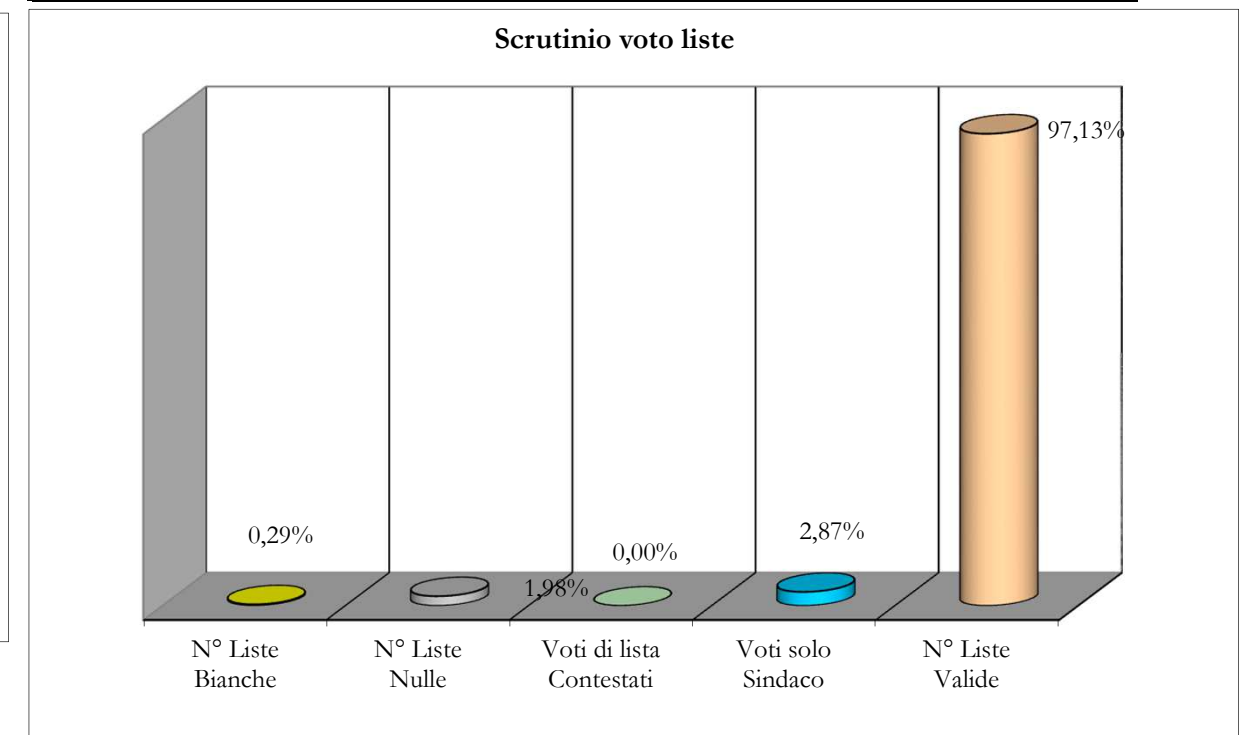

Comune di Poggiomarino (Na)
Elezioni Amministrative 5 Giugno 2016
Scrutinio schede

Candidati alla carica di Sindaco: risultati finali						Check Point N° 3: Controllo voti Sindaco	Scrutinio Liste						

Sezione	D'Ambrosio Aniello	Beneduce Mariano	Falanga Maurizio	Annunziata Pantaleone	Nappo Francesco	Totale	Controllo Voti Sindaco	N° Liste Bianche	N° Liste Nulle	Voti di lista Contestati	Voti solo Sindaco	N° Liste Valide	Totale Voti	Controllo Voti Liste
1	51	16	263	271	63	664	Ok	2	10	0	16	648	676	Ok
2	39	7	321	276	92	735	Ok	3	9	0	27	708	747	Ok
3	54	7	334	323	122	840	Ok	2	13	0	26	814	855	Ok
4	47	4	173	358	74	656	Ok	2	13	0	7	649	671	Ok
5	56	11	318	289	104	778	Ok	3	22	0	21	757	803	Ok
6	51	1	252	255	74	633	Ok	1	24	0	24	609	658	Ok
7	64	3	271	317	71	726	Ok	1	8	0	28	698	735	Ok
8	41	8	265	315	41	670	Ok	4	18	0	30	640	692	Ok
9	56	3	374	322	106	861	Ok	7	11	0	22	839	879	Ok
10	25	11	258	235	87	616	Ok	2	4	0	12	604	622	Ok
11	64	42	272	276	82	736	Ok	1	26	0	18	718	763	Ok
12	79	26	335	260	80	780	Ok	2	19	0	18	762	801	Ok
13	53	19	227	236	69	604	Ok	1	13	0	10	594	618	Ok
14	25	16	226	270	105	642	Ok	1	11	0	20	622	654	Ok
15	44	7	269	270	128	718	Ok	1	16	0	28	690	735	Ok
16	48	18	414	281	102	863	Ok	3	18	0	30	833	884	Ok
17	40	62	325	261	63	751	Ok	1	14	0	15	736	766	Ok
Totale	837	261	4.897	4.815	1.463	12.273		37	249	0	352	11.921	12.559	
Percentuale [%]	6,820%	2,127%	39,901%	39,232%	11,920%	100%		0,29%	1,98%	0,00%	2,87%	97,13%	100,00%	

Superata la Soglia per NON andare al ballottaggio? **6.137** **SI**