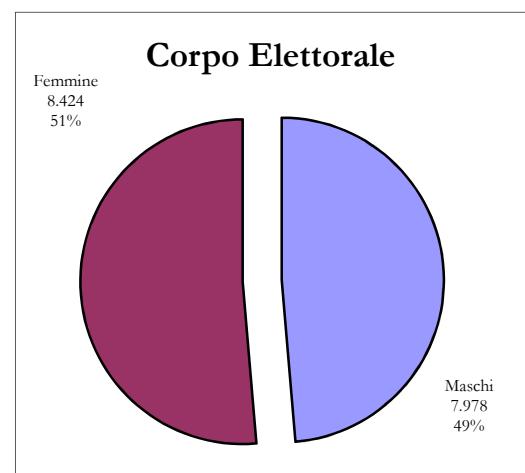

**Comune di Poggiomarino (Na)**  
**Elezioni Amministrative 5 Giugno 2016**  
**Scrutinio schede**

Sezione	Ubicazione seggi	Elettori e votanti						Check Point N° 1: Controllo corpo elettorale e votanti	Spoglio delle Schede					Check Point N° 2: Controllo schede valide
		Corpo Elettorale			Votanti				Controllo Votanti	Bianche	Nulle	Contestate	Valide	
		Maschi	Femmine	Totale	Maschi	Femmine	Totale							
1	ED. SCOL. VIA ROMA	487	526	1013	319	357	676	Ok	2	10	0	664	676	Ok
2	ED. SCOL. VIA ROMA	450	464	914	367	380	747	Ok	3	9	0	735	747	Ok
3	ED.SCOL.VIA PAPA GIOV.	550	535	1085	441	414	855	Ok	2	13	0	840	855	Ok
4	ED.SCOL. VIA BERTONI	411	493	904	315	356	671	Ok	2	13	0	656	671	Ok
5	ED.SCOL.VIA PAPA GIOV.	495	515	1010	389	414	803	Ok	3	22	0	778	803	Ok
6	ED.SCOL. VIA BERTONI	434	456	890	316	342	658	Ok	1	24	0	633	658	Ok
7	ED.SCOL. VIA IERVOLINO	470	460	930	371	364	735	Ok	1	8	0	726	735	Ok
8	ED.SCOL. VIA IERVOLINO	437	481	918	327	365	692	Ok	4	18	0	670	692	Ok
9	ED.SCOL. VIA IERVOLINO	533	570	1103	419	460	879	Ok	7	11	0	861	879	Ok
10	ED. SCOL. VIA ROMA	412	473	885	288	334	622	Ok	2	4	0	616	622	Ok
11	ED. SCOL. P. ROSARIO	503	561	1064	369	394	763	Ok	1	26	0	736	763	Ok
12	ED. SCOL. P. ROSARIO	505	527	1032	391	410	801	Ok	2	19	0	780	801	Ok
13	ED.SCOL. VIA BERTONI	404	388	792	321	297	618	Ok	1	13	0	604	618	Ok
14	ED. SCOL. VIA ROMA	400	424	824	317	337	654	Ok	1	11	0	642	654	Ok
15	ED. SCOL. VIA BERTONI	449	462	911	361	374	735	Ok	1	16	0	718	735	Ok
16	ED.SCOL.VIA PAPA GIOV.	550	584	1134	441	443	884	Ok	3	18	0	863	884	Ok
17	ED. SCOL. P. ROSARIO	488	505	993	373	393	766	Ok	1	14	0	751	766	Ok
Totale		7.978	8.424	16.402	6.125	6.434	12.559		37	249	0	12.273	12.559	
Percentuale [%]		48,64%	51,36%	100%	76,77%	76,38%	76,57%		0,29%	1,98%	0,00%	97,72%	100%	