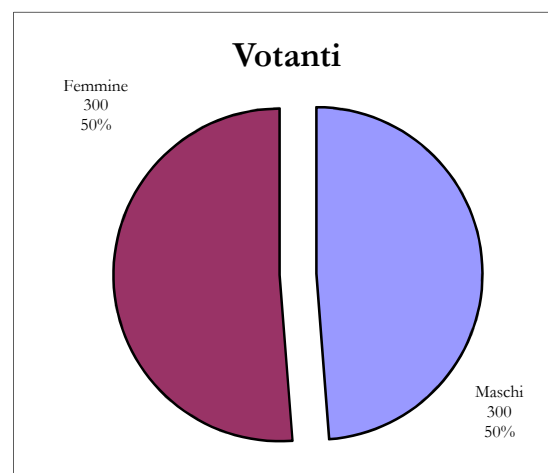

**Comune di Poggiomarino (Na)**  
**Elezioni Amministrative 5 Giugno 2016**  
**Scrutinio schede**

Sezione	Ubicazione seggi	Elettori e votanti						Check Point N° 1: Controllo corpo elettorale e votanti	Spoglio delle Schede					Check Point N° 2: Controllo schede valide
		Corpo Elettorale			Votanti				Controllo Votanti	Bianche	Nulle	Contestate	Valide	
		Maschi	Femmine	Totale	Maschi	Femmine	Totale							
1	ED. SCOL. VIA ROMA	487	526	1013	319	357	676	Ok	2	10	0	664	676	Ok
2	ED. SCOL. VIA ROMA	450	464	914	367	380	747	Ok	3	9	0	735	747	Ok
3	ED.SCOL.VIA PAPA GIOV.	550	535	1085	441	414	855	Ok	2	13	0	840	855	Ok
4	ED.SCOL. VIA BERTONI	411	493	904	315	356	671	Ok	2	13	0	656	671	Ok
5	ED.SCOL.VIA PAPA GIOV.	495	515	1010	389	414	803	Ok	3	22	0	778	803	Ok
6	ED.SCOL. VIA BERTONI	434	456	890	316	342	658	Ok	1	24	0	633	658	Ok
7	ED.SCOL. VIA IERVOLINO	470	460	930	371	364	735	Ok	1	8	0	726	735	Ok
8	ED.SCOL. VIA IERVOLINO	437	481	918	327	365	692	Ok	4	18	0	670	692	Ok
9	ED.SCOL. VIA IERVOLINO	533	570	1103	419	460	879	Ok	7	11	0	861	879	Ok
10	ED. SCOL. VIA ROMA	412	473	885	288	334	622	Ok	2	4	0	616	622	Ok
11	ED. SCOL. P. ROSARIO	503	561	1064	369	394	763	Ok	1	26	0	736	763	Ok
12	ED. SCOL. P. ROSARIO	505	527	1032	391	410	801	Ok	2	19	0	780	801	Ok
13	ED.SCOL. VIA BERTONI	404	388	792	321	297	618	Ok	1	13	0	604	618	Ok
14	ED. SCOL. VIA ROMA	400	424	824	317	337	654	Ok	1	11	0	642	654	Ok
15	ED. SCOL. VIA BERTONI	449	462	911	361	374	735	Ok	1	16	0	718	735	Ok
16	ED.SCOL.VIA PAPA GIOV.	550	584	1134	441	443	884	Ok	3	18	0	863	884	Ok
17	ED. SCOL. P. ROSARIO	488	505	993	373	393	766	Ok	1	14	0	751	766	Ok
Totale		7.978	8.424	16.402	6.125	6.434	12.559		37	249	0	12.273	12.559	
Percentuale [%]		48,64%	51,36%	100%	76,77%	76,38%	76,57%		0,29%	1,98%	0,00%	97,72%	100%	