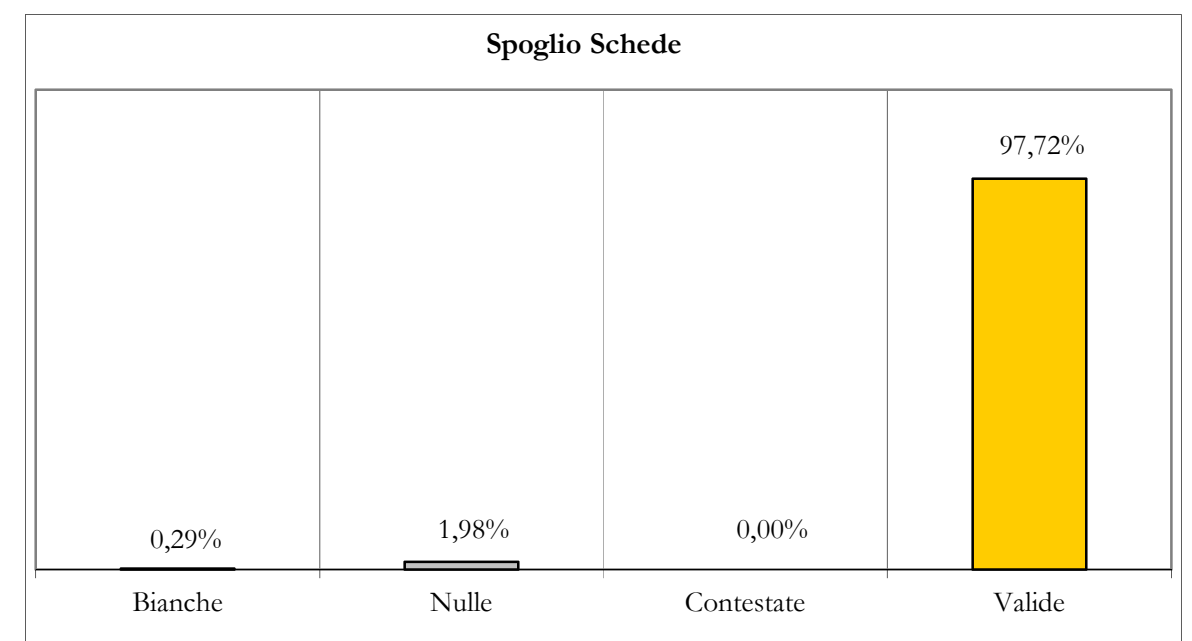

**Comune di Poggiomarino (Na)**  
**Elezioni Amministrative 5 Giugno 2016**  
**Scrutinio schede**

Sezione	Ubicazione seggi	Elettori e votanti						Check Point N° 1: Controllo corpo elettorale e votanti	Spoglio delle Schede					Check Point N° 2: Controllo schede valide
		Corpo Elettorale			Votanti				Controllo Votanti	Bianche	Nulle	Contestate	Valide	
		Maschi	Femmine	Totale	Maschi	Femmine	Totale							
1	ED. SCOL. VIA ROMA	487	526	1013	319	357	676	Ok	2	10	0	664	676	Ok
2	ED. SCOL. VIA ROMA	450	464	914	367	380	747	Ok	3	9	0	735	747	Ok
3	ED.SCOL.VIA PAPA GIOV.	550	535	1085	441	414	855	Ok	2	13	0	840	855	Ok
4	ED.SCOL. VIA BERTONI	411	493	904	315	356	671	Ok	2	13	0	656	671	Ok
5	ED.SCOL.VIA PAPA GIOV.	495	515	1010	389	414	803	Ok	3	22	0	778	803	Ok
6	ED.SCOL. VIA BERTONI	434	456	890	316	342	658	Ok	1	24	0	633	658	Ok
7	ED.SCOL. VIA IERVOLINO	470	460	930	371	364	735	Ok	1	8	0	726	735	Ok
8	ED.SCOL. VIA IERVOLINO	437	481	918	327	365	692	Ok	4	18	0	670	692	Ok
9	ED.SCOL. VIA IERVOLINO	533	570	1103	419	460	879	Ok	7	11	0	861	879	Ok
10	ED. SCOL. VIA ROMA	412	473	885	288	334	622	Ok	2	4	0	616	622	Ok
11	ED. SCOL. P. ROSARIO	503	561	1064	369	394	763	Ok	1	26	0	736	763	Ok
12	ED. SCOL. P. ROSARIO	505	527	1032	391	410	801	Ok	2	19	0	780	801	Ok
13	ED.SCOL. VIA BERTONI	404	388	792	321	297	618	Ok	1	13	0	604	618	Ok
14	ED. SCOL. VIA ROMA	400	424	824	317	337	654	Ok	1	11	0	642	654	Ok
15	ED. SCOL. VIA BERTONI	449	462	911	361	374	735	Ok	1	16	0	718	735	Ok
16	ED.SCOL.VIA PAPA GIOV.	550	584	1134	441	443	884	Ok	3	18	0	863	884	Ok
17	ED. SCOL. P. ROSARIO	488	505	993	373	393	766	Ok	1	14	0	751	766	Ok
Totale		7.978	8.424	16.402	6.125	6.434	12.559		37	249	0	12.273	12.559	
Percentuale [%]		48,64%	51,36%	100%	76,77%	76,38%	76,57%		0,29%	1,98%	0,00%	97,72%	100%	