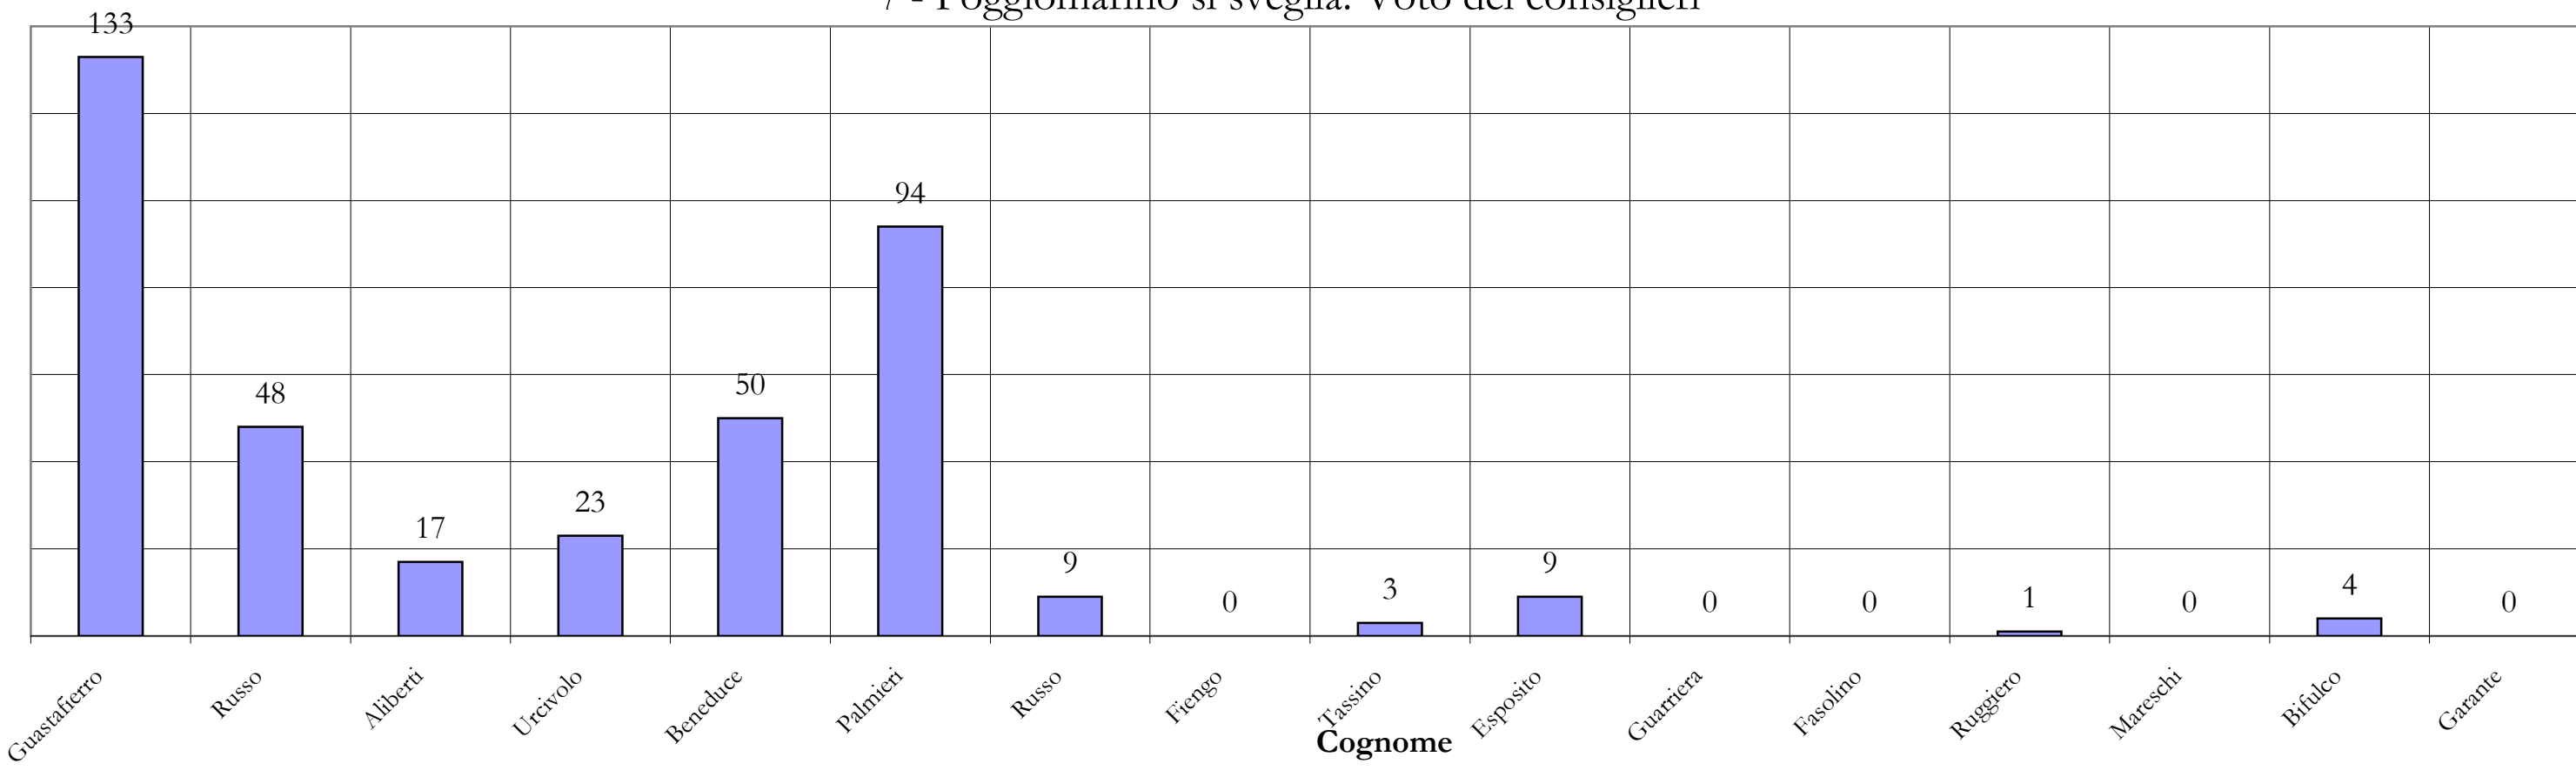

Lista			Sezioni Elettorali																	Risultati			
			1	2	3	4	5	6	7	8	9	10	11	12	13	14	15	16	17	Totale pref.ze	Voti della Lista	Totale Complessivo	
 	Nome: 7 - Poggiomarino si sveglia																						
	N°	Cognome	Nome																				
	1	Guastafierro	Raffaele	5	48	4	0	13	5	5	2	7	13	5	5	7	6	4	2	2	133	453	586
	2	Russo	Pasquale	0	0	4	1	1	5	1	0	2	4	2	13	9	3	1	1	1	48	453	501
	3	Aliberti	Luigi	7	0	1	1	1	1	2	1	0	0	0	0	1	2	0	0	17	453	470	
	4	Urcivolo	Giuseppina	4	8	0	0	0	0	0	0	1	1	0	1	2	3	0	2	1	23	453	476
	5	Beneduce	Immacolata Concetta	5	19	0	6	0	0	0	2	0	1	1	1	3	6	2	2	2	50	453	503
	6	Palmieri	Antonio	7	10	2	19	2	2	1	6	5	15	1	5	3	5	10	1	0	94	453	547
	7	Russo	Massimo	0	1	1	0	4	0	0	0	0	0	0	0	0	0	0	3	0	9	453	462
	8	Fiengo	Ciro	0	0	0	0	0	0	0	0	0	0	0	0	0	0	0	0	0	0	453	453
	9	Tassino	Antonio	0	0	0	0	0	0	0	1	0	2	0	0	0	0	0	0	0	3	453	456
	10	Esposito	Francesco	1	0	0	0	2	2	1	0	0	0	3	0	0	0	0	0	0	9	453	462
	11	Guarriera	Francesco	0	0	0	0	0	0	0	0	0	0	0	0	0	0	0	0	0	0	453	453
	12	Fasolino	Gaetano	0	0	0	0	0	0	0	0	0	0	0	0	0	0	0	0	0	0	453	453
	13	Ruggiero	Giusi	0	0	0	0	0	0	0	0	0	0	1	0	0	0	0	0	0	1	453	454
	14	Mareschi	Salvatore	0	0	0	0	0	0	0	0	0	0	0	0	0	0	0	0	0	0	453	453
	15	Bifulco	Luigi	0	0	0	1	3	0	0	0	0	0	0	0	0	0	0	0	0	4	453	457
	16	Garante	Claudio	0	0	0	0	0	0	0	0	0	0	0	0	0	0	0	0	0	0	453	453
	17																						
	18																						
19																							
20																							
Totale per Sezione			29	86	12	28	26	15	10	12	15	36	13	25	24	24	19	11	6	391		844	
			OK	OK	OK	OK	OK	OK	OK	OK	OK	OK	OK	OK	OK	OK	OK	OK	OK				

7 - Poggiomarino si sveglia: Voto dei consiglieri