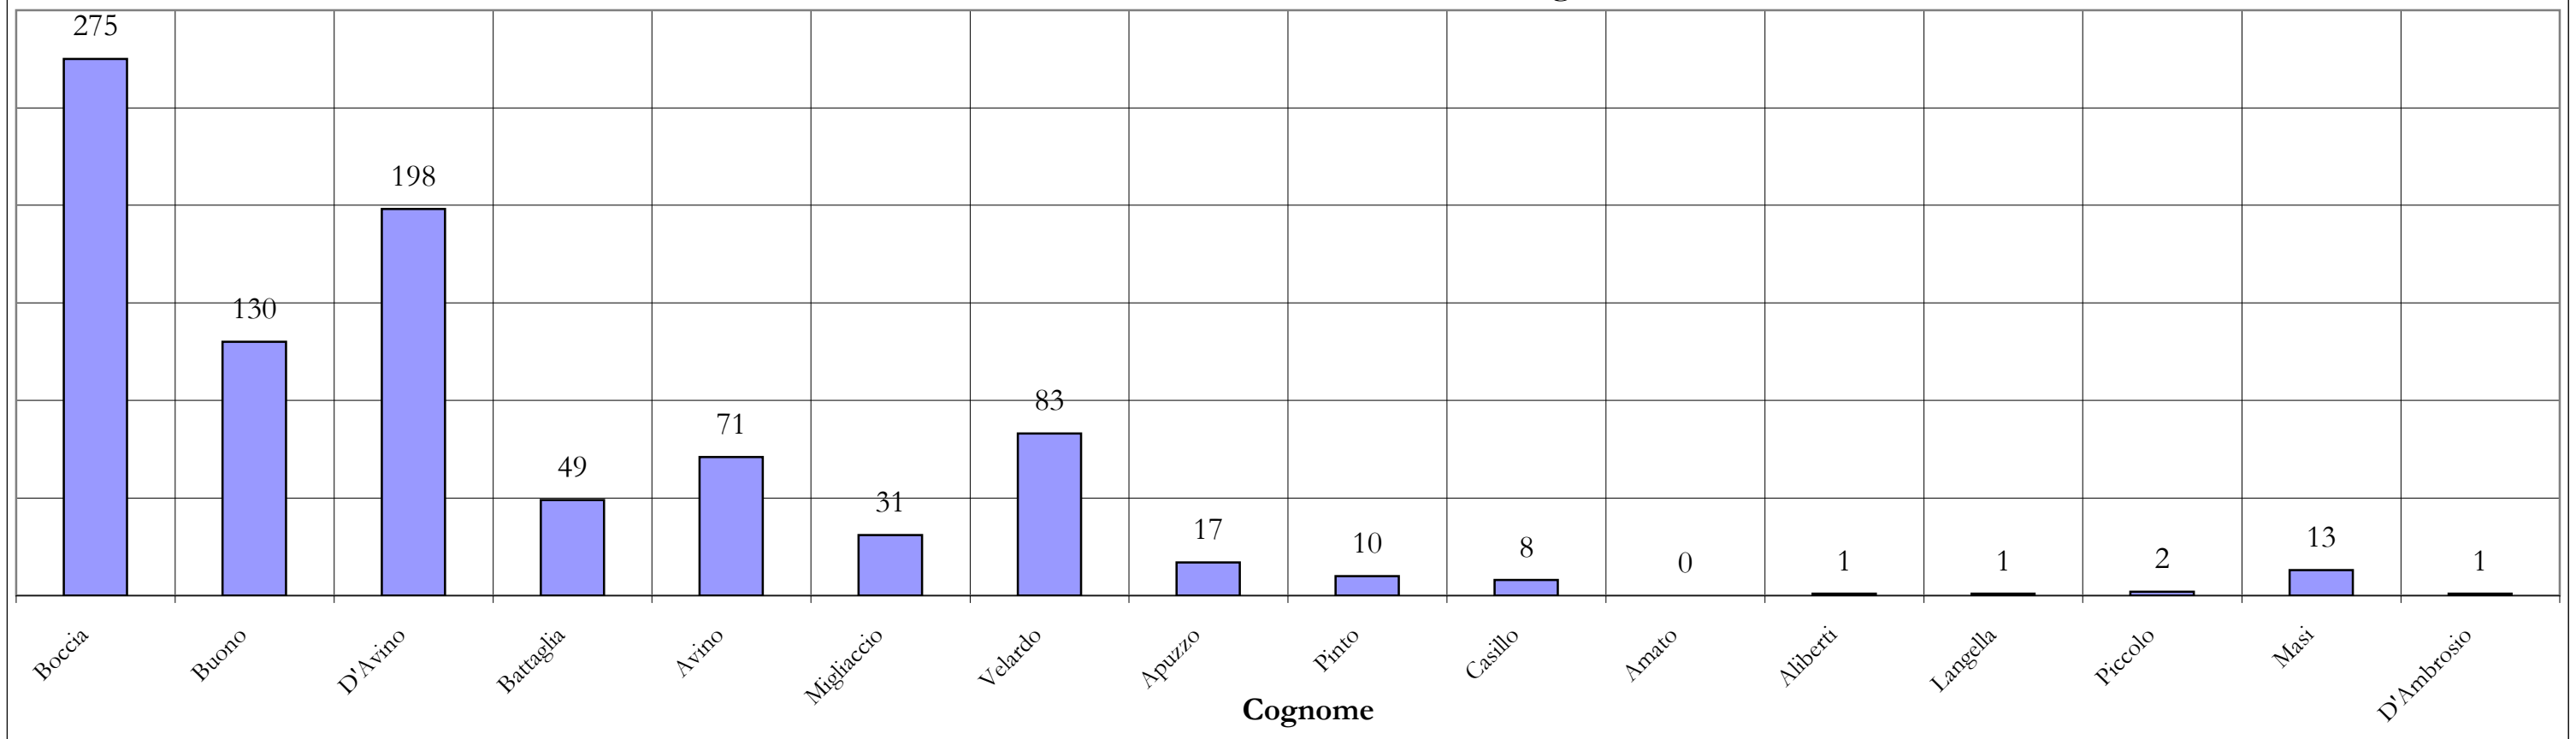

Lista			Sezioni Elettorali																	Risultati			
			1	2	3	4	5	6	7	8	9	10	11	12	13	14	15	16	17	Totale pref.ze	Voti della Lista	Totale Complessivo	
 	Nome: 8 - ...con Leo																						
	N°	Cognome	Nome																				
	1	Boccia	Antonio	10	25	9	24	13	23	14	19	9	26	22	7	17	19	18	3	17	275	1.006	1.281
	2	Buono	Francesco	7	9	1	26	6	0	5	0	0	1	10	34	13	3	8	1	6	130	1.006	1.136
	3	D'Avino	Pasquale	14	8	8	28	6	5	16	10	2	3	6	22	33	9	21	4	3	198	1.006	1.204
	4	Battaglia	Arturo Silverio	3	1	1	0	3	0	3	0	1	0	9	11	1	0	2	0	14	49	1.006	1.055
	5	Avino	Daniele	2	0	4	8	1	0	23	9	4	2	3	2	2	0	11	0	0	71	1.006	1.077
	6	Migliaccio	Gaetano	2	0	8	0	2	6	0	3	1	0	1	1	0	0	2	2	3	31	1.006	1.037
	7	Velardo	Gennaro	6	3	5	12	1	5	3	2	0	11	4	5	7	6	6	5	2	83	1.006	1.089
	8	Apuzzo	Anna Maria	0	0	4	2	1	2	0	3	0	0	0	0	1	4	0	0	0	17	1.006	1.023
	9	Pinto	Vincenzo	0	4	0	0	1	2	0	0	0	0	0	0	0	0	3	0	0	10	1.006	1.016
	10	Casillo	Angelo	0	1	0	1	0	0	0	0	0	0	1	0	5	0	0	0	0	8	1.006	1.014
	11	Amato	Angelo	0	0	0	0	0	0	0	0	0	0	0	0	0	0	0	0	0	0	1.006	1.006
	12	Aliberti	Ernesto	1	0	0	0	0	0	0	0	0	0	0	0	0	0	0	0	0	1	1.006	1.007
	13	Langella	Giuseppe	0	0	0	0	0	0	0	0	1	0	0	0	0	0	0	0	0	1	1.006	1.007
	14	Piccolo	Salvatore	0	2	0	0	0	0	0	0	0	0	0	0	0	0	0	0	0	2	1.006	1.008
	15	Masi	Giovanni	0	0	0	0	1	0	0	7	1	1	0	0	1	0	0	0	2	13	1.006	1.019
	16	D'Ambrosio	Antonio	0	0	0	0	0	0	0	0	0	1	0	0	0	0	0	0	0	1	1.006	1.007
	17																						
	18																						
19																							
20																							
Totale per Sezione			45	53	40	101	35	43	64	53	19	45	56	82	80	41	71	15	47	890		2.171	
			OK	OK	OK	OK	OK	OK	OK	OK	OK	OK	OK	OK	OK	OK	OK	OK	OK				

8 - ... con Leo: Voto dei consiglieri