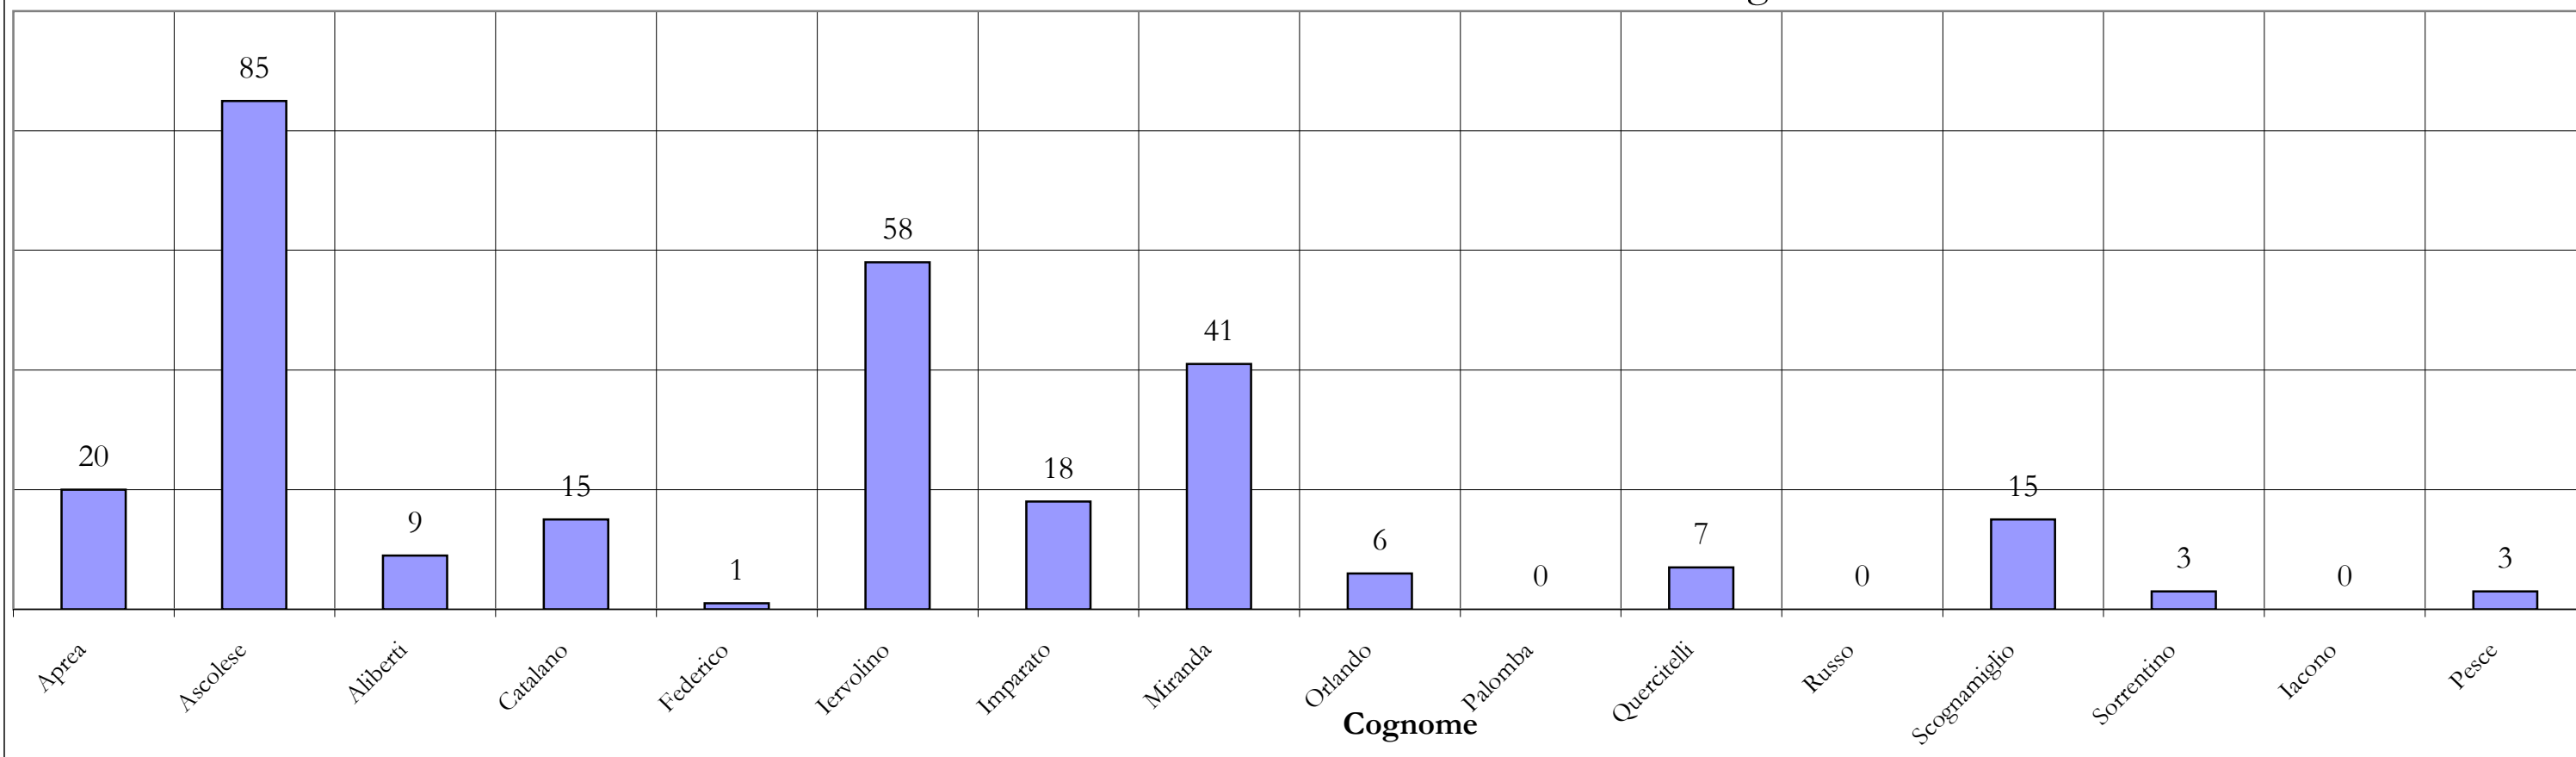

Lista			Sezioni Elettorali																	Risultati			
			1	2	3	4	5	6	7	8	9	10	11	12	13	14	15	16	17	Totale pref.ze	Voti della Lista	Totale Complessivo	
Sinbolo	Nome: 2 - Libertà e Autonomia - Noi Sud																						
	N°	Cognome	Nome																				
	1	Aprea	Carmelina	0	0	0	0	1	0	2	0	0	1	2	6	3	0	0	0	5	20	298	318
	2	Ascolese	Raffaele	4	5	25	1	7	5	2	2	3	4	4	2	0	1	3	15	2	85	298	383
	3	Aliberti	Emilio	0	0	0	0	0	0	0	0	7	0	0	0	0	0	2	0	0	9	298	307
	4	Catalano	Antonio	0	0	11	1	0	0	0	1	0	0	1	0	0	0	0	1	0	15	298	313
	5	Federico	Silvana	0	0	0	0	1	0	0	0	0	0	0	0	0	0	0	0	0	1	298	299
	6	Iervolino	Antonio	2	3	2	2	0	3	6	14	17	0	3	0	0	2	2	0	2	58	298	356
	7	Imparato	Angelo	0	1	0	0	0	0	0	0	2	1	3	2	2	0	1	0	6	18	298	316
	8	Miranda	Antonio	0	4	0	1	2	2	2	1	1	3	0	11	5	4	2	2	1	41	298	339
	9	Orlando	Giuseppe	0	0	0	0	0	0	6	0	0	0	0	0	0	0	0	0	0	6	298	304
	10	Palomba	Vincenzo	0	0	0	0	0	0	0	0	0	0	0	0	0	0	0	0	0	0	298	298
	11	Quercitelli	Carmine	0	0	0	0	0	0	2	2	2	0	1	0	0	0	0	0	0	7	298	305
	12	Russo	Rosa	0	0	0	0	0	0	0	0	0	0	0	0	0	0	0	0	0	0	298	298
	13	Scognamiglio	Vincenzo	0	4	6	0	2	0	0	2	0	0	0	0	1	0	0	0	0	15	298	313
	14	Sorrentino	Nicola	0	0	3	0	0	0	0	0	0	0	0	0	0	0	0	0	0	3	298	301
	15	Iacono	Raimondo	0	0	0	0	0	0	0	0	0	0	0	0	0	0	0	0	0	0	298	298
	16	Pesce	Giuseppe	0	0	0	0	0	0	0	0	0	0	0	0	3	0	0	0	0	3	298	301
	17																						
	18																						
	19																						
	20																						
Totale per Sezione				6	17	47	5	13	10	20	22	32	9	14	21	11	10	10	18	16	281		579
				OK	OK	OK	OK	OK	OK	OK	OK	OK	OK	OK	OK	OK	OK	OK	OK	OK			

2 - Libertà e Autonomia - Noi Sud: Voto dei consiglieri