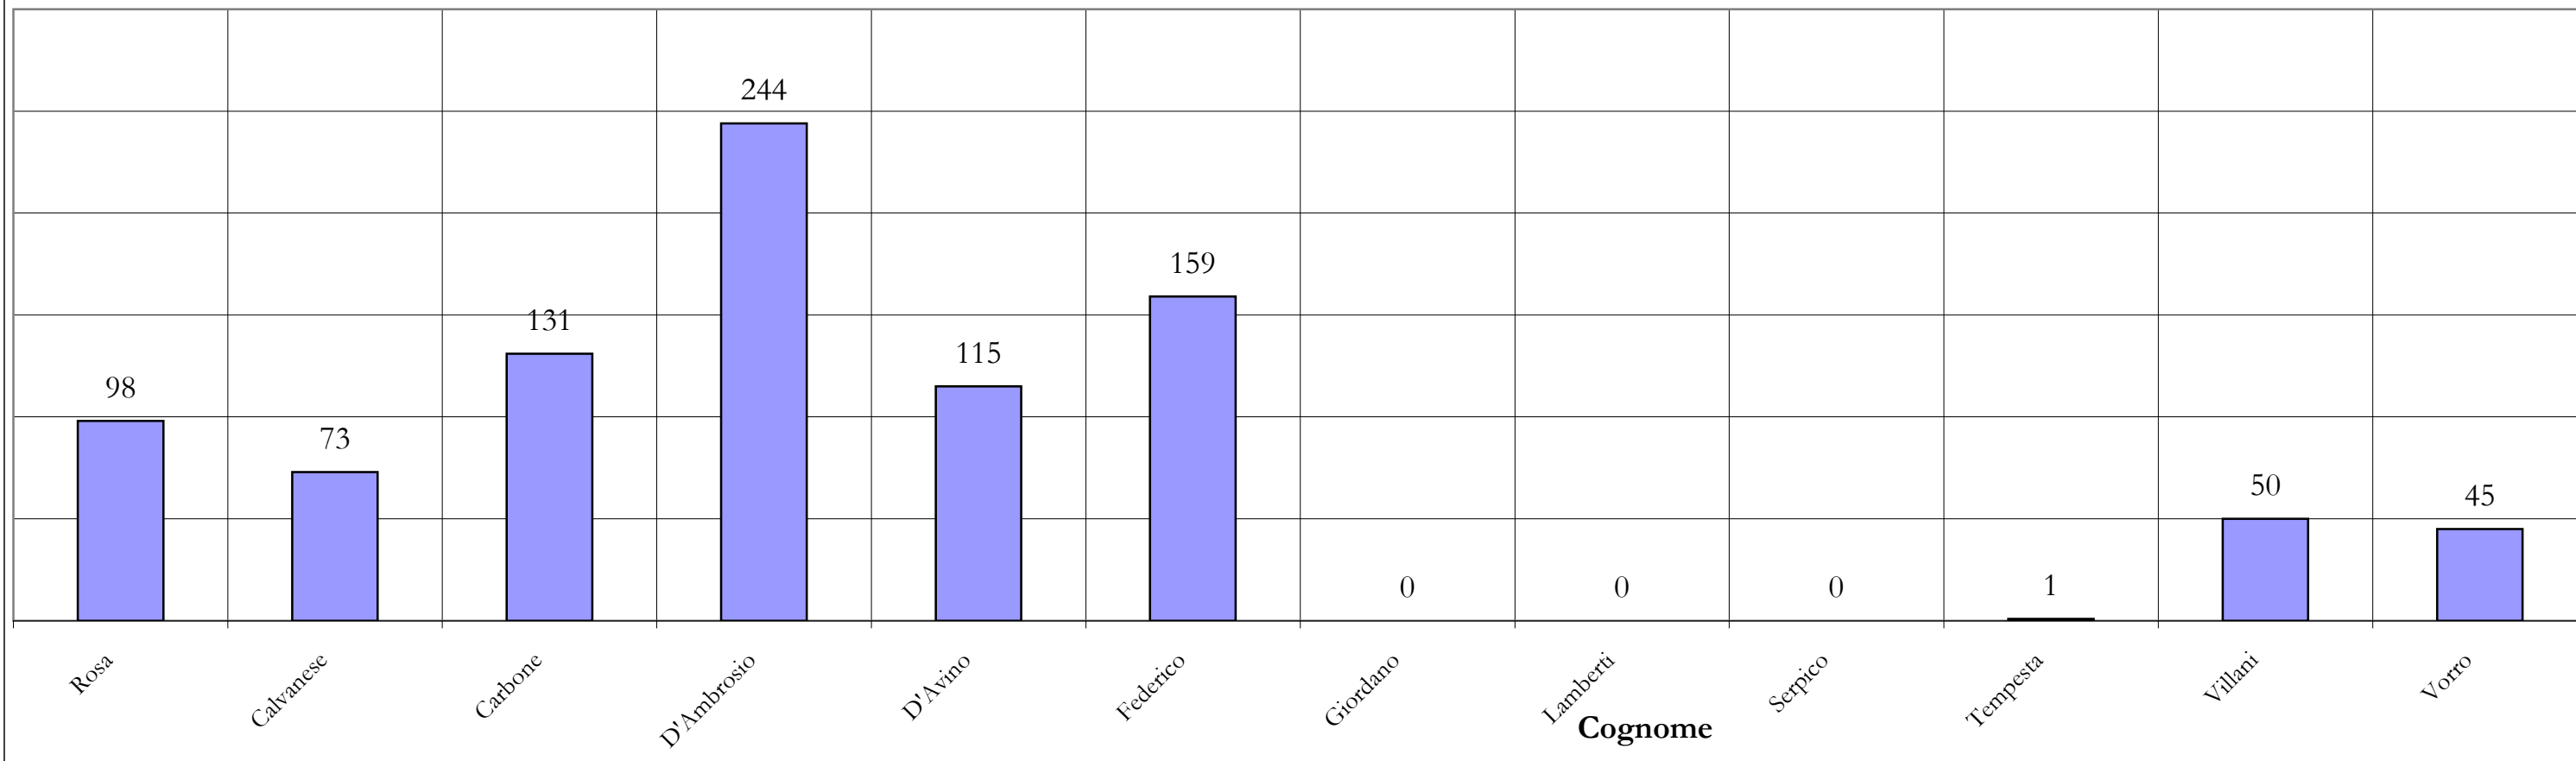

Lista			Sezioni Elettorali																	Risultati			
			1	2	3	4	5	6	7	8	9	10	11	12	13	14	15	16	17	Totale pref.ze	Voti della Lista	Totale Complessivo	
 	Nome: 10 - Alleanza per Poggiomarino																						
	N°	Cognome	Nome																				
	1	Rosa	Carmelo	8	2	4	9	3	3	6	1	6	0	15	11	4	16	4	3	3	98	951	1.049
	2	Calvanese	Francesco	6	1	1	3	7	4	0	2	1	7	8	5	8	5	5	10	0	73	951	1.024
	3	Carbone	Raffaele	1	3	8	4	12	4	10	7	13	10	6	5	1	5	8	32	2	131	951	1.082
	4	D'Ambrosio	Francesco	12	13	11	32	15	18	31	8	12	9	7	8	16	9	24	16	3	244	951	1.195
	5	D'Avino	Luigi	0	24	12	10	2	7	10	6	18	5	1	1	4	2	8	3	2	115	951	1.066
	6	Federico	Alfonso	12	3	25	7	12	19	3	2	6	15	17	2	4	6	2	20	4	159	951	1.110
	7	Giordano	Antonio	0	0	0	0	0	0	0	0	0	0	0	0	0	0	0	0	0	0	951	951
	8	Lamberti	Luigi	0	0	0	0	0	0	0	0	0	0	0	0	0	0	0	0	0	0	951	951
	9	Serpico	Diana	0	0	0	0	0	0	0	0	0	0	0	0	0	0	0	0	0	0	951	951
	10	Tempesta	Gaetano	0	0	0	0	0	0	0	0	0	0	0	0	1	0	0	0	0	1	951	952
	11	Villani	Filippo Massimo	1	1	4	1	2	3	7	3	2	2	3	4	3	5	1	2	6	50	951	1.001
	12	Vorro	Antonio	4	0	2	3	8	3	1	0	6	0	1	1	0	3	7	6	0	45	951	996
	13	Battaglia	Vincenzo	0	0	0	0	0	0	0	0	0	0	0	0	0	0	0	0	0	0	951	951
	14																						
	15																						
	16																						
	17																						
	18																						
19																							
20																							
Totale per Sezione			44	47	67	69	61	61	68	29	64	48	58	37	41	51	59	92	20	916		1.867	
			OK	OK	OK	OK	OK	OK	OK	OK	OK	OK	OK	OK	OK	OK	OK	OK	OK				

10 - Alleanza per Poggiomarino: Voto dei consiglieri