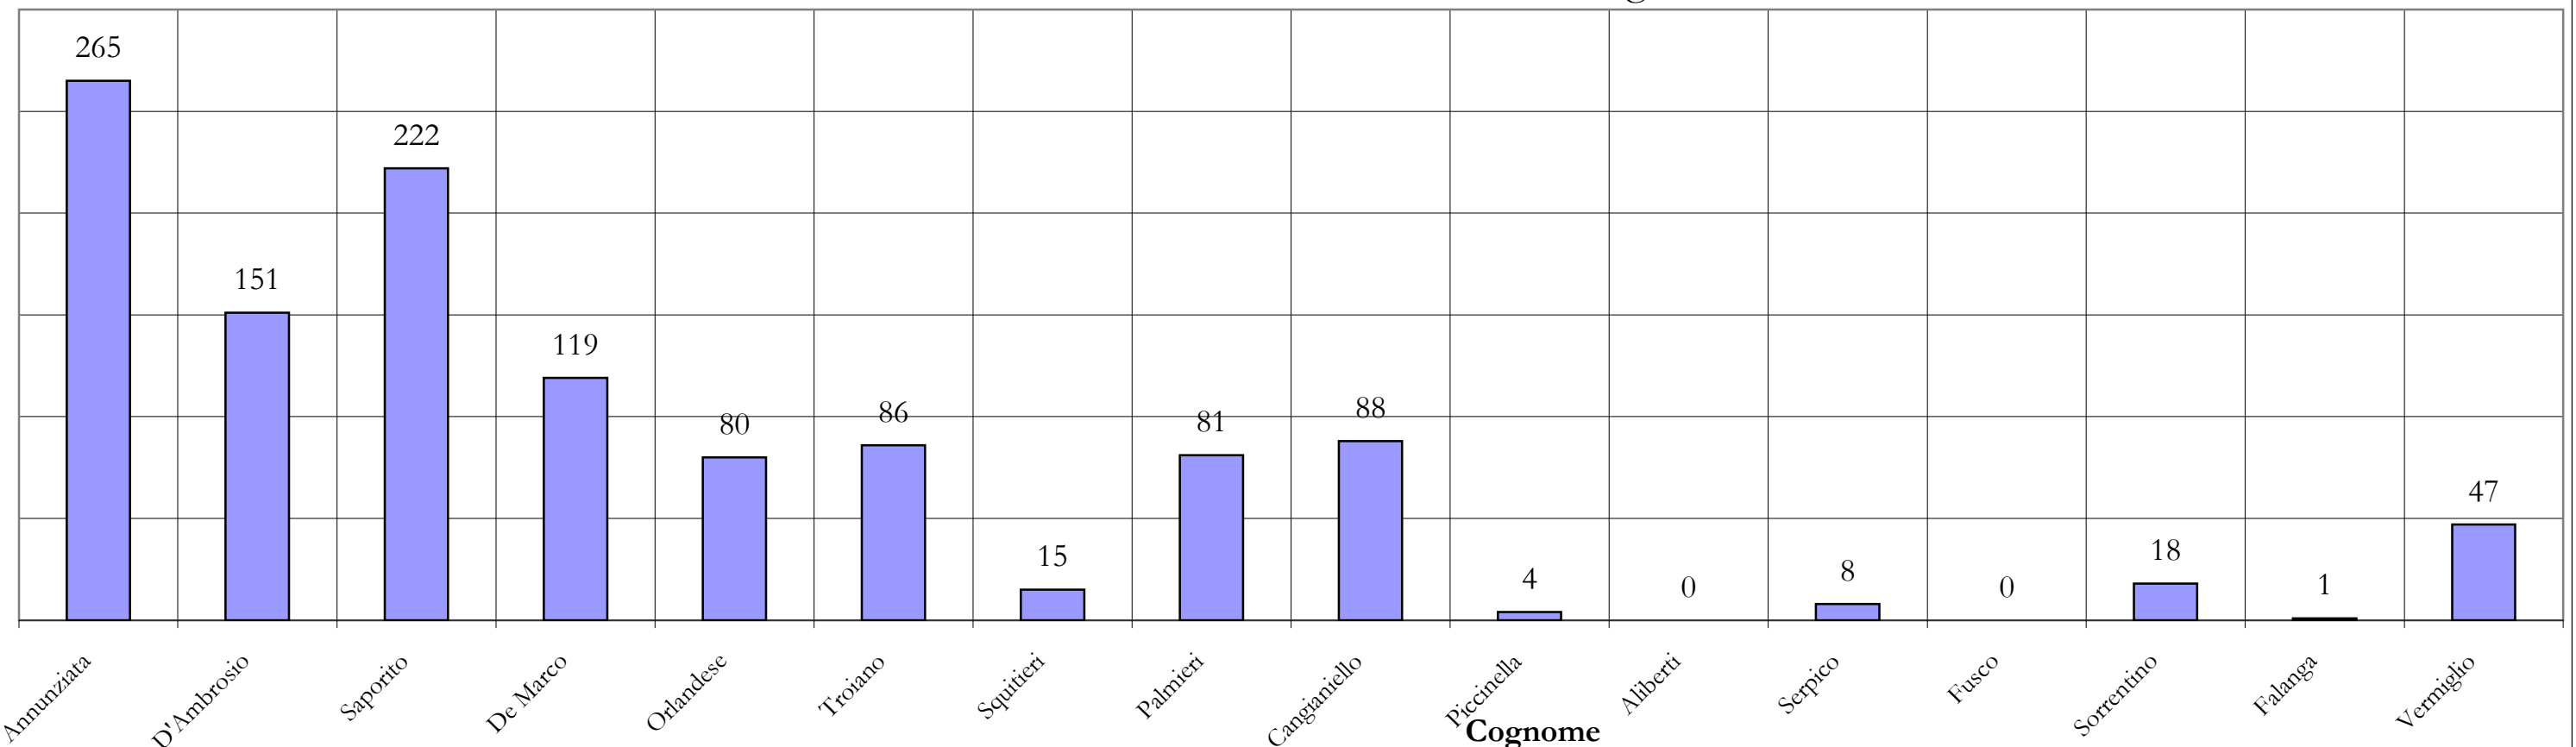

Lista			Sezioni Elettorali																	Risultati			
			1	2	3	4	5	6	7	8	9	10	11	12	13	14	15	16	17	Totale pref.ze	Voti della Lista	Totale Complessivo	
 	Nome: 6 - Partito Democratico																						
	N°	Cognome	Nome																				
	1	Annunziata	Giuseppe	26	4	13	28	7	14	12	23	15	4	14	10	40	11	26	8	10	265	1.307	1.572
	2	D'Ambrosio	Eugenia	15	3	4	32	5	15	10	4	6	11	7	3	4	4	15	12	1	151	1.307	1.458
	3	Saporito	Antonio	10	7	35	6	17	7	11	9	16	10	9	7	14	11	11	30	12	222	1.307	1.529
	4	De Marco	Antonio	2	0	5	6	22	7	4	8	7	1	14	3	7	3	17	7	6	119	1.307	1.426
	5	Orlandese	Vincenzo	4	1	0	3	2	5	2	0	2	11	21	4	5	0	8	2	10	80	1.307	1.387
	6	Troiano	Alfonso	10	0	2	7	3	3	9	6	1	4	10	4	11	3	6	4	3	86	1.307	1.393
	7	Squitieri	Lucia	0	0	0	0	0	0	8	3	1	0	2	0	0	1	0	0	0	15	1.307	1.322
	8	Palmieri	Annette	8	2	7	10	4	6	2	4	5	1	3	6	5	9	4	4	1	81	1.307	1.388
	9	Cangianiello	Salvatore	8	7	7	21	7	5	2	4	1	1	2	0	0	3	16	2	2	88	1.307	1.395
	10	Piccinella	Valerio	3	1	0	0	0	0	0	0	0	0	0	0	0	0	0	0	0	4	1.307	1.311
	11	Aliberti	Salvatore	0	0	0	0	0	0	0	0	0	0	0	0	0	0	0	0	0	0	1.307	1.307
	12	Serpico	Antonio	0	0	0	0	0	1	0	0	0	0	0	0	0	7	0	0	0	8	1.307	1.315
	13	Fusco	Aniello	0	0	0	0	0	0	0	0	0	0	0	0	0	0	0	0	0	0	1.307	1.307
	14	Sorrentino	Ciro	1	0	0	1	1	0	1	8	0	1	1	0	0	0	3	0	1	18	1.307	1.325
	15	Falanga	Maria	0	0	0	0	0	1	0	0	0	0	0	0	0	0	0	0	0	1	1.307	1.308
	16	Vermiglio	Amerigo	3	0	3	5	0	13	0	0	2	1	3	3	4	2	6	0	2	47	1.307	1.354
	17																						
	18																						
19																							
20																							
Totale per Sezione			90	25	76	119	68	77	61	69	56	45	86	40	90	54	112	69	48	1.185		2.492	
			OK	OK	OK	OK	OK	OK	OK	OK	OK	OK	OK	OK	OK	OK	OK	OK	OK				

6 - Partito Democratico: Voto dei consiglieri