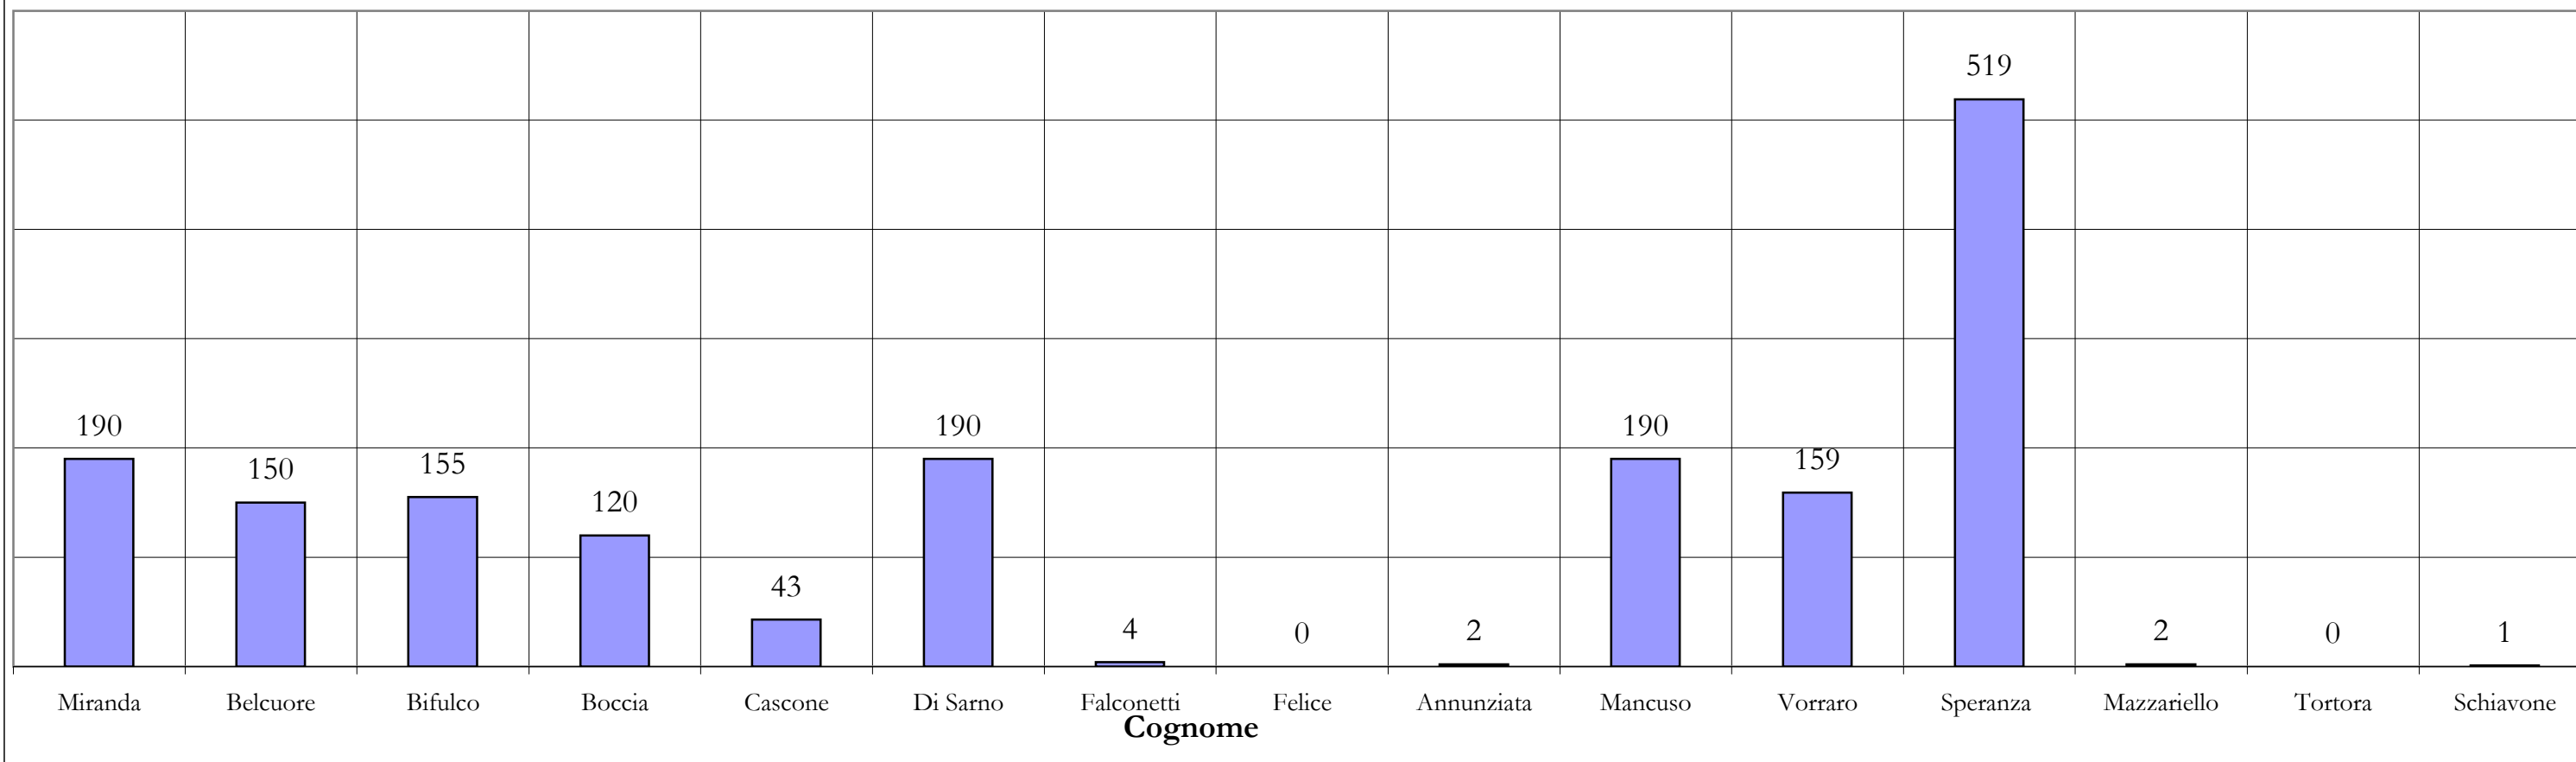

Lista			Sezioni Elettorali																	Risultati				
			1	2	3	4	5	6	7	8	9	10	11	12	13	14	15	16	17	Totale pref.ze	Voti della Lista	Totale Complessivo		
Sinbolo	Nome: 11 - Casini - Unione di Centro																							
	N°	Cognome	Nome																					
	1	Miranda	Gianfranco	4	15	4	5	19	14	2	6	13	38	17	13	6	5	5	13	11	190	1.802	1.992	
	2	Belcuore	Fedele	5	8	9	6	1	9	4	12	9	6	6	12	26	0	14	17	6	150	1.802	1.952	
	3	Bifulco	Antonio	4	6	3	12	10	1	25	12	21	2	8	11	2	15	11	6	6	155	1.802	1.957	
	4	Boccia	Anna Rosa	19	9	7	13	14	4	3	3	8	4	6	7	3	7	8	2	3	120	1.802	1.922	
	5	Cascone	Sara	0	4	1	0	13	1	3	3	0	0	4	2	6	2	1	1	2	43	1.802	1.845	
	6	Di Sarno	Giuseppe	4	2	9	7	8	5	9	1	50	13	14	35	5	7	13	1	7	190	1.802	1.992	
	7	Falconetti	Mario	0	0	0	0	0	0	0	0	0	0	0	0	0	4	0	0	0	4	1.802	1.806	
	8	Felice	Maria	0	0	0	0	0	0	0	0	0	0	0	0	0	0	0	0	0	0	1.802	1.802	
	9	Annunziata	Francesco	0	0	0	0	0	0	0	0	0	0	0	0	0	1	1	0	0	2	1.802	1.804	
	10	Mancuso	Armando	26	18	13	1	10	7	4	5	19	8	18	11	12	10	6	11	11	190	1.802	1.992	
	11	Vorraro	Giuseppe	2	26	11	13	8	9	5	13	1	3	13	12	5	21	4	7	6	159	1.802	1.961	
	12	Speranza	Giuseppe	22	29	58	17	36	26	27	30	67	22	16	21	15	20	33	64	16	519	1.802	2.321	
	13	Mazzariello	Antonio	1	0	0	0	0	0	0	0	0	0	0	0	0	1	0	0	0	2	1.802	1.804	
	14	Tortora	Luigi	0	0	0	0	0	0	0	0	0	0	0	0	0	0	0	0	0	0	1.802	1.802	
	15	Schiavone	Maria Rosaria	0	1	0	0	0	0	0	0	0	0	0	0	0	0	0	0	0	1	1.802	1.803	
	16																							
	17																							
	18																							
	19																							
	20																							
Totale per Sezione				87	118	115	74	119	76	82	85	188	96	102	124	80	93	96	122	68	1.725		3.682	
				OK	OK	OK	OK	OK	OK	OK	OK	OK	OK	OK	OK	OK	OK	OK	OK	OK	OK			

11 - Casini Unione di Centro: Voto dei consiglieri