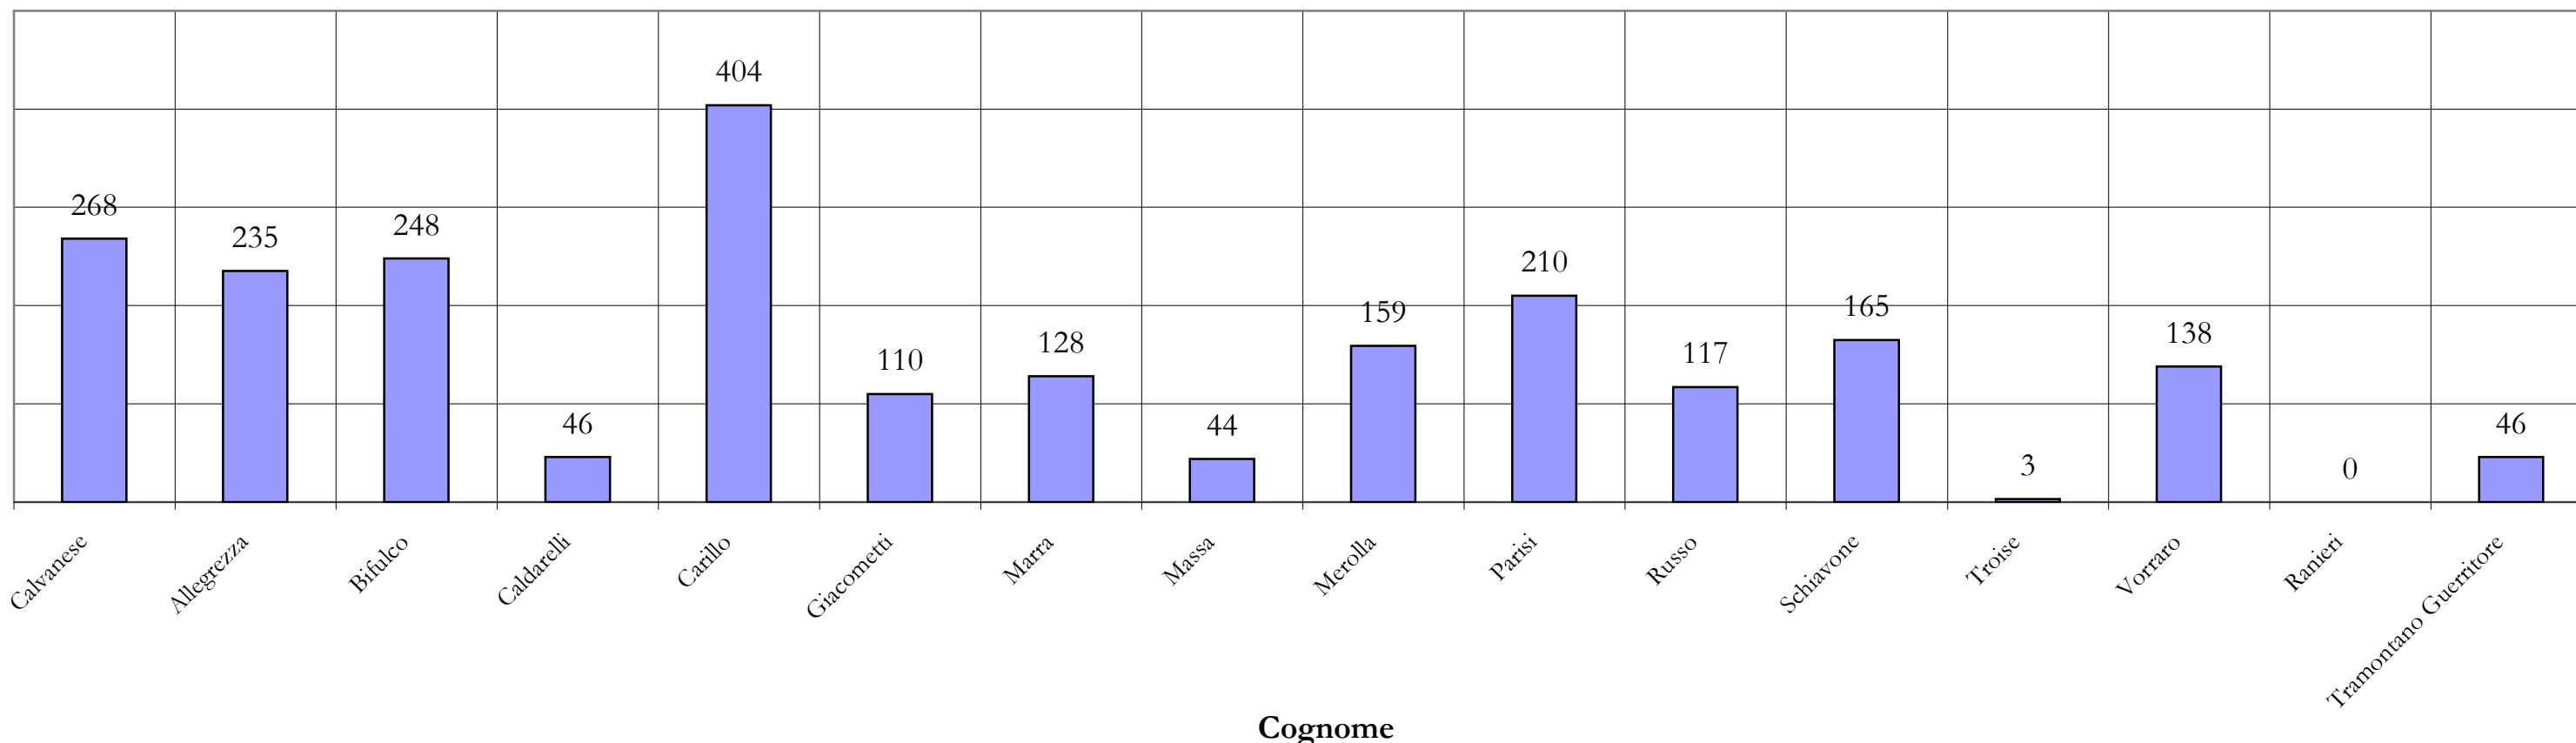

5 - Il popola della libertò - Berluscon per Vastola: Voto dei consiglieri