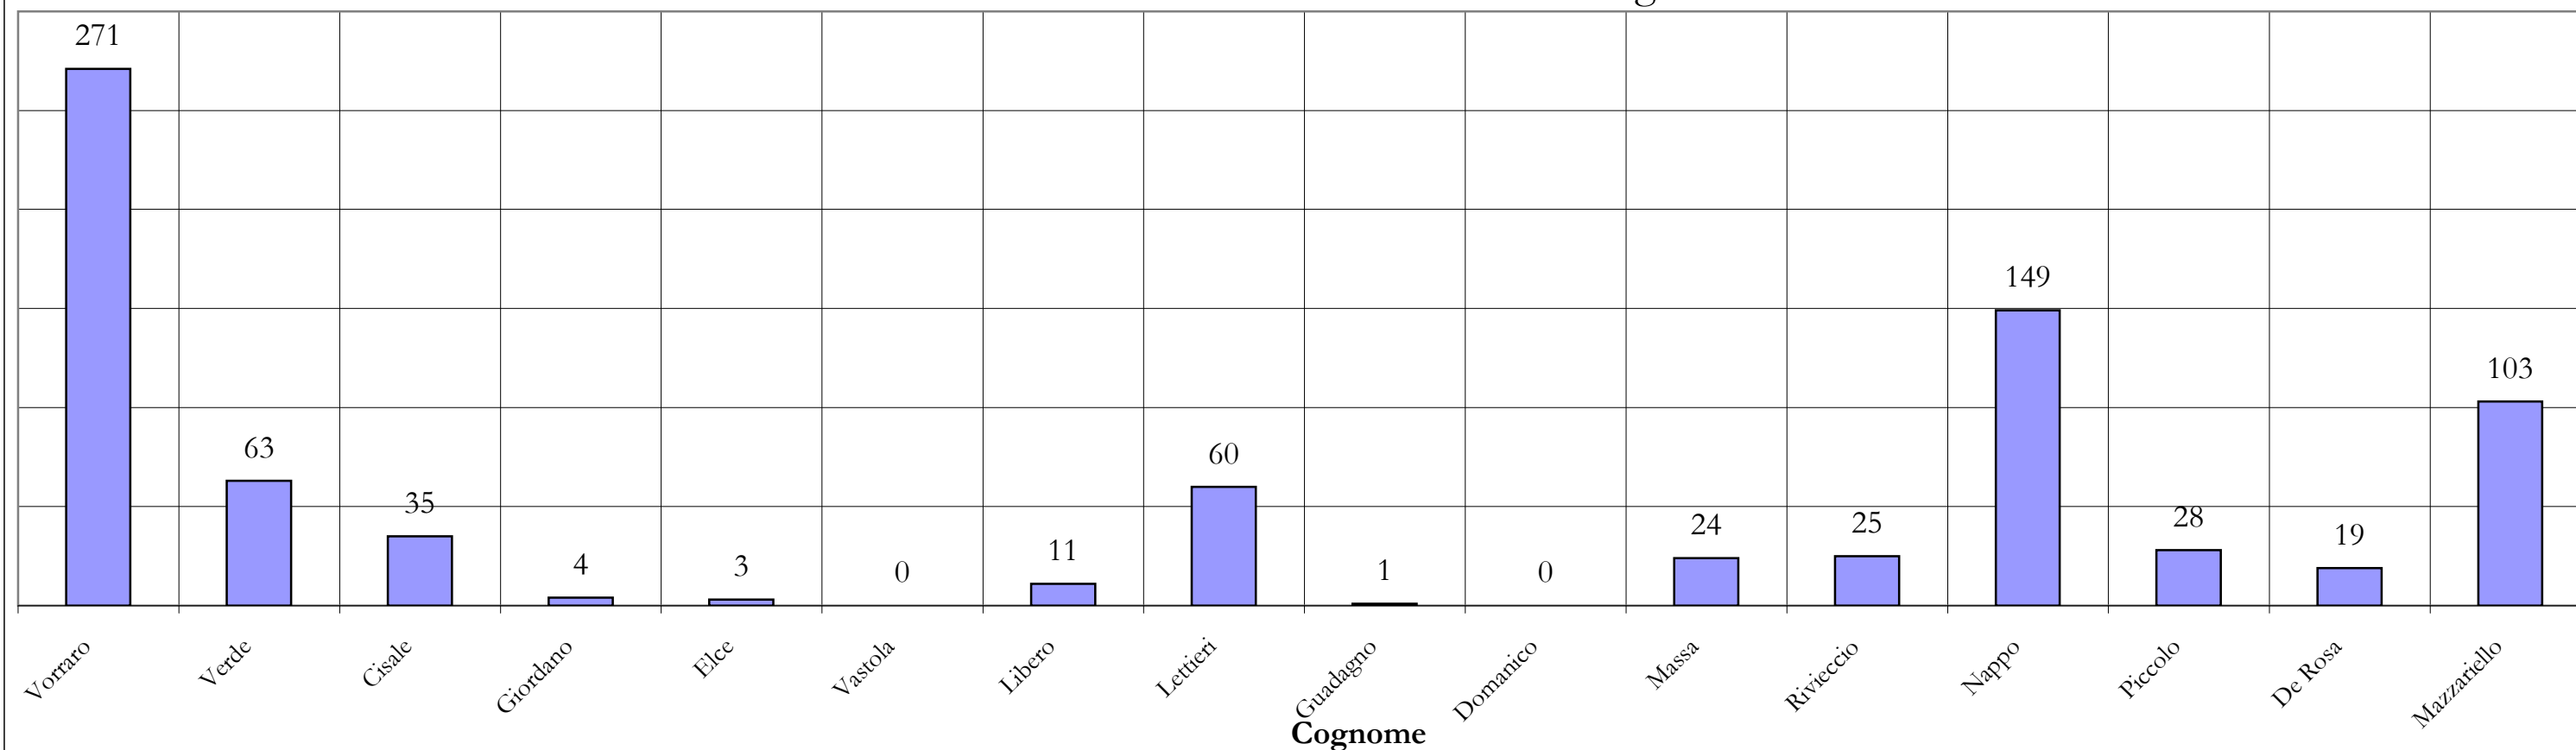

Lista			Sezioni Elettorali																	Risultati			
			1	2	3	4	5	6	7	8	9	10	11	12	13	14	15	16	17	Totale pref.ze	Voti della Lista	Totale Complessivo	
 	Nome: 9 - Liberamente Uniti																						
	N°	Cognome	Nome																				
	1	Vorraro	Rossella	14	13	15	15	11	5	25	23	59	4	6	8	18	12	16	4	23	271	808	1.079
	2	Verde	Francesco	1	0	1	1	3	7	2	0	6	6	6	23	1	2	1	1	2	63	808	871
	3	Cisale	Giuseppe	5	2	0	0	0	0	4	0	1	2	1	1	10	1	0	2	6	35	808	843
	4	Giordano	Lucio	0	0	0	0	0	0	3	0	0	0	0	0	0	1	0	0	0	4	808	812
	5	Elce	Enrico	0	0	1	0	0	0	0	0	0	0	0	0	0	0	1	0	1	3	808	811
	6	Vastola	Luca	0	0	0	0	0	0	0	0	0	0	0	0	0	0	0	0	0	0	808	808
	7	Libero	Salvatore	0	0	8	0	0	1	0	0	0	1	0	0	0	0	0	1	0	11	808	819
	8	Lettieri	Salvatore	2	11	9	2	3	0	3	1	1	5	4	3	2	8	0	5	1	60	808	868
	9	Guadagno	Salvatore	0	0	0	0	0	0	0	0	0	0	0	1	0	0	0	0	0	1	808	809
	10	Domanico	Pasquale	0	0	0	0	0	0	0	0	0	0	0	0	0	0	0	0	0	0	808	808
	11	Massa	Antonio	0	1	0	3	1	0	0	0	3	0	10	1	0	0	0	0	5	24	808	832
	12	Rivieccio	Anna	2	2	0	0	2	0	0	0	1	4	0	9	3	1	0	1	0	25	808	833
	13	Nappo	Luigi	2	9	5	8	6	3	13	21	7	8	4	10	2	3	32	11	5	149	808	957
	14	Piccolo	Antonio	2	1	3	0	11	1	0	4	2	0	0	0	0	4	0	0	0	28	808	836
	15	De Rosa	Benedetto	0	0	0	1	0	1	0	0	1	0	0	10	0	1	0	0	5	19	808	827
	16	Mazzariello	Alfonso (detto mazza)	4	14	3	4	4	6	1	0	0	40	4	1	1	3	6	6	6	103	808	911
	17																						
	18																						
19																							
20																							
Totale per Sezione			32	53	45	34	41	24	51	49	81	70	35	67	37	32	60	31	54	796		1.604	
			OK	OK	OK	OK	OK	OK	OK	OK	OK	OK	OK	OK	OK	OK	OK	OK	OK				

9 - Liberamente uniti: Voto dei consiglieri