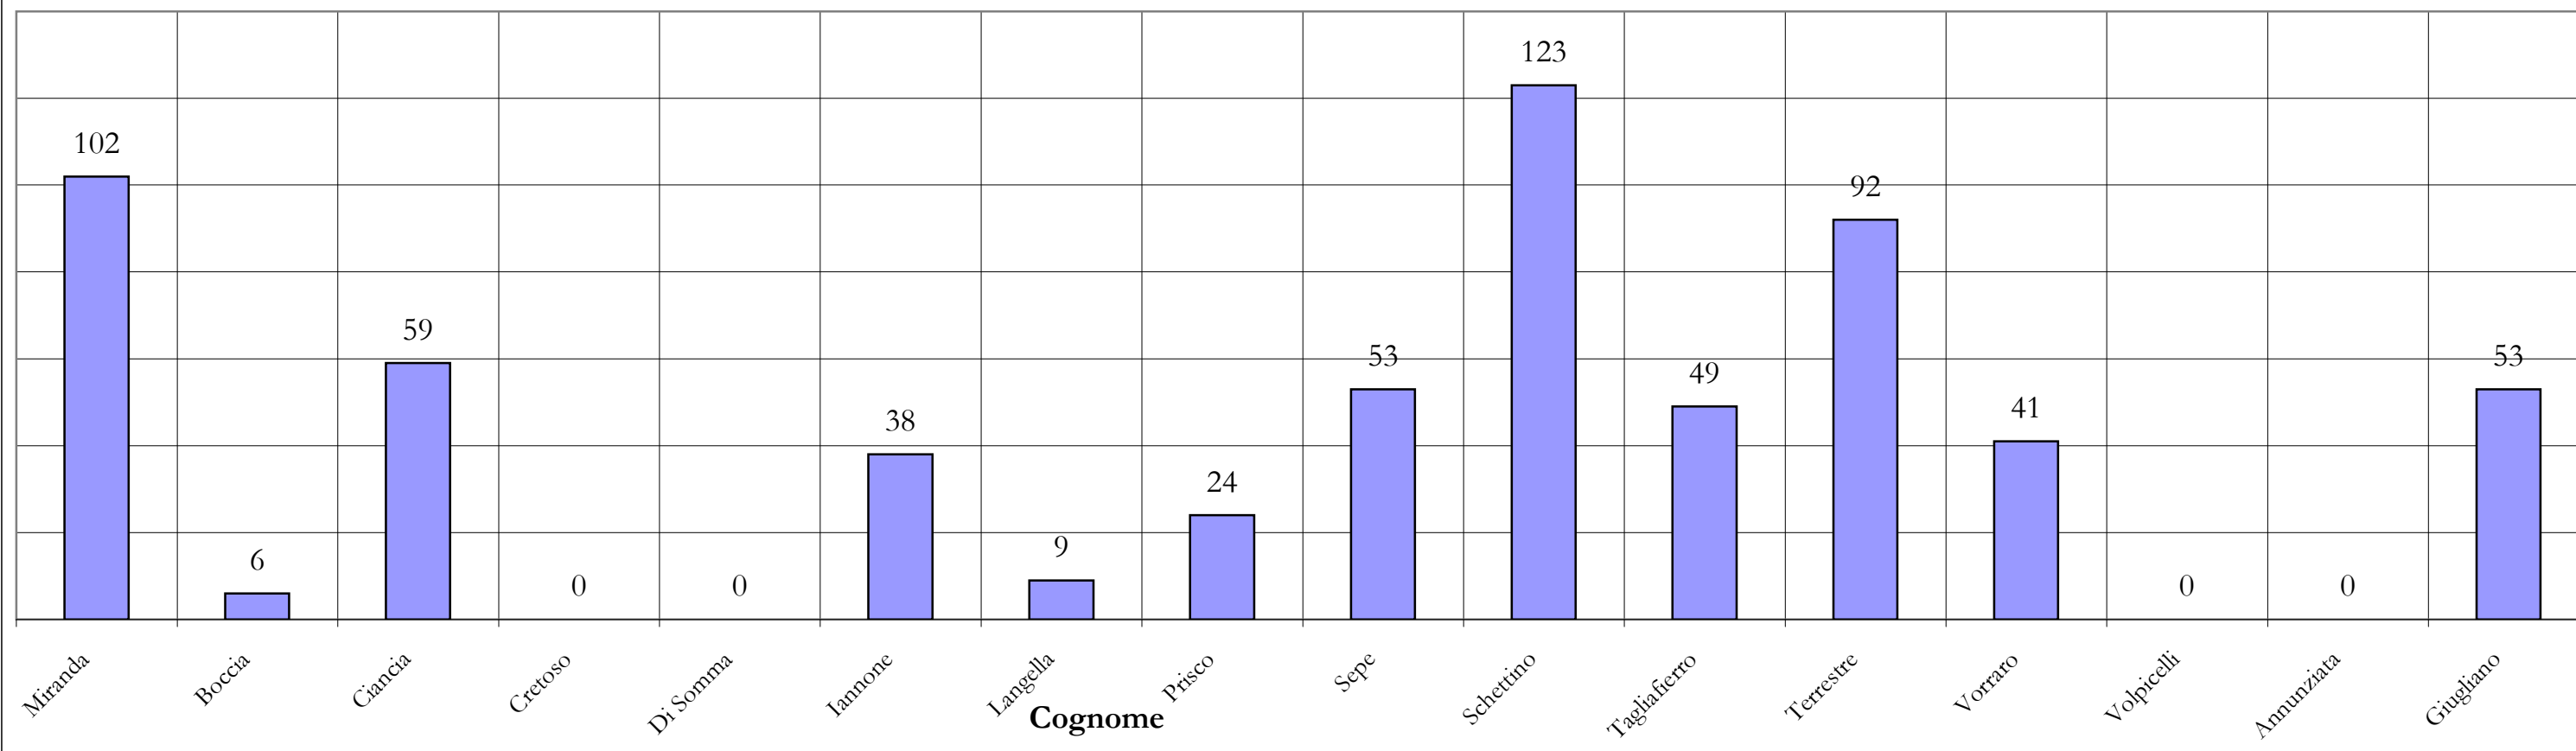

Lista			Sezioni Elettorali																	Risultati			
			1	2	3	4	5	6	7	8	9	10	11	12	13	14	15	16	17	Totale pref.ze	Voti della Lista	Totale Complessivo	
Sinbolo	Nome: 3 - Cristoforo Colombo per le libertà																						
	N°	Cognome	Nome																				
	1	Miranda	Dionigi	17	4	0	2	2	3	0	0	4	0	7	25	1	2	8	5	22	102	726	828
	2	Boccia	Angelo	0	0	0	1	1	1	2	0	0	1	0	0	0	0	0	0	0	6	726	732
	3	Ciancia	Francesco	9	6	6	0	8	1	2	1	2	1	2	2	2	2	3	10	59	726	785	
	4	Cretoso	Grabriele	0	0	0	0	0	0	0	0	0	0	0	0	0	0	0	0	0	726	726	
	5	Di Somma	Principina	0	0	0	0	0	0	0	0	0	0	0	0	0	0	0	0	0	726	726	
	6	Iannone	Francesco	0	1	0	2	8	2	0	0	1	0	6	2	0	0	6	10	38	726	764	
	7	Langella	Paquale	0	0	0	0	0	1	0	0	8	0	0	0	0	0	0	0	9	726	735	
	8	Prisco	Vincenzo	1	2	0	0	0	0	1	0	1	3	12	2	1	0	0	1	24	726	750	
	9	Sepe	Nicola	1	3	2	2	1	9	2	4	4	1	3	6	1	2	10	1	53	726	779	
	10	Schettino	Nicola	3	2	11	1	5	3	12	6	2	2	27	14	0	4	3	18	123	726	849	
	11	Tagliaferro	Giovanni	1	4	3	3	1	0	4	23	3	0	0	1	0	0	2	4	49	726	775	
	12	Terrestre	Francesco	2	5	3	0	6	2	1	5	3	7	10	11	2	4	22	6	92	726	818	
	13	Vorraro	Giovanna	5	3	2	0	0	1	0	2	2	8	1	3	0	3	0	11	41	726	767	
	14	Volpicelli	Alfonso	0	0	0	0	0	0	0	0	0	0	0	0	0	0	0	0	0	726	726	
	15	Annunziata	Giuseppe Luigi	0	0	0	0	0	0	0	0	0	0	0	0	0	0	0	0	0	726	726	
	16	Giugliano	Attilio	5	3	1	8	5	1	0	0	1	1	3	9	8	8	0	0	53	726	779	
	17																						
	18																						
	19																						
	20																						
Totale per Sezione				44	33	28	19	37	24	24	41	31	24	71	75	15	25	47	43	68	649		1.375
				OK	OK	OK	OK	OK	OK	OK	OK	OK	OK	OK	OK	OK	OK	OK	OK	OK			

3 - Cristoforo Colombo per le libertà: Voto dei consiglieri