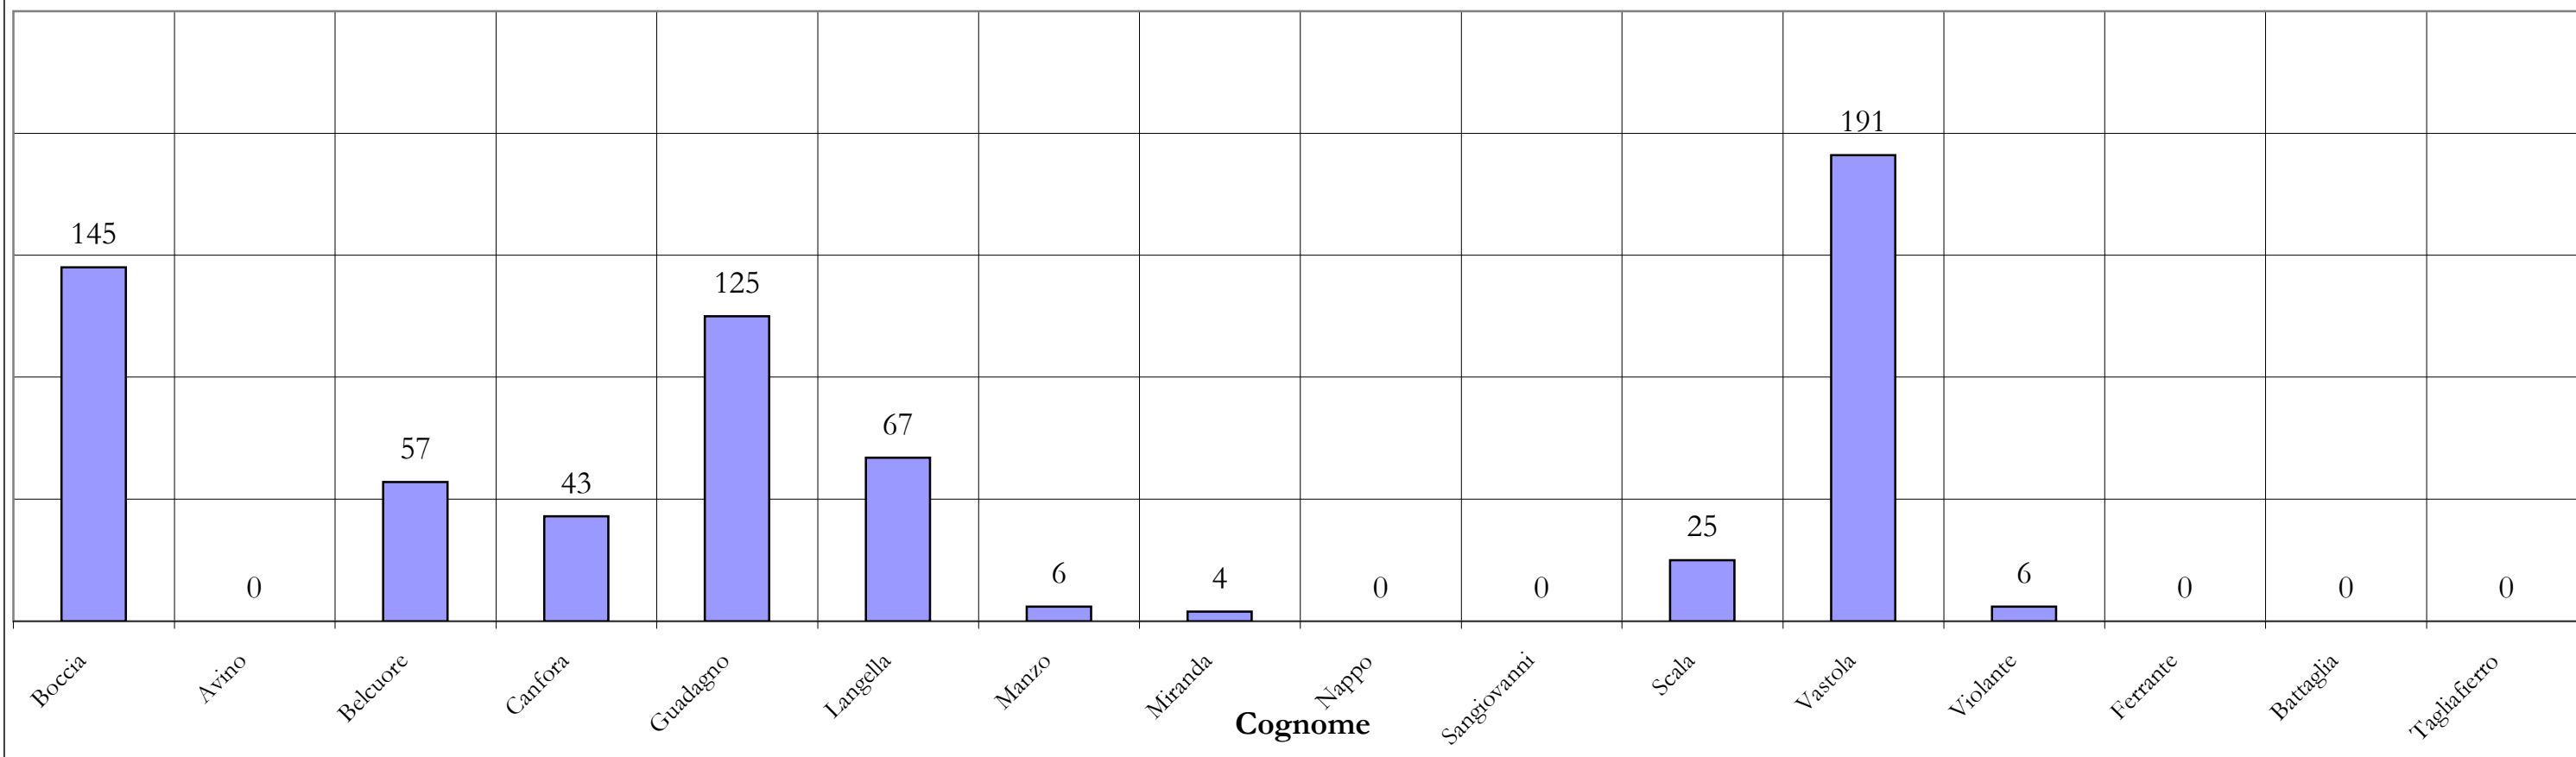

Lista			Sezioni Elettorali																	Risultati			
			1	2	3	4	5	6	7	8	9	10	11	12	13	14	15	16	17	Totale pref.ze	Voti della Lista	Totale Complessivo	
Sinbolo	Nome: 1 - Forza Poggiomarino																						
	N°	Cognome	Nome																				
	1	Boccia	<i>Giovanni</i>	16	5	2	15	9	8	1	6	6	34	2	12	8	4	3	9	5	145	687	832
	2	Avino	<i>Mario</i>	0	0	0	0	0	0	0	0	0	0	0	0	0	0	0	0	0	0	687	687
	3	Belcuore	<i>Antonio</i>	1	2	4	7	1	2	1	3	4	3	0	5	3	1	5	6	9	57	687	744
	4	Canfora	<i>Salvatore</i>	3	1	3	0	0	2	1	0	2	2	8	2	3	0	0	2	14	43	687	730
	5	Guadagno	<i>Ciro Raffaele</i>	3	0	5	4	2	0	8	1	5	2	20	44	6	0	4	11	10	125	687	812
	6	Langella	<i>Gaetano</i>	1	0	3	0	1	4	2	2	16	0	5	5	0	4	8	6	10	67	687	754
	7	Manzo	<i>Domenico</i>	0	0	0	0	1	0	0	0	0	2	3	0	0	0	0	0	0	6	687	693
	8	Miranda	<i>Salvatore</i>	0	1	0	0	0	0	0	0	0	0	0	1	0	2	0	0	0	4	687	691
	9	Nappo	<i>Paola</i>	0	0	0	0	0	0	0	0	0	0	0	0	0	0	0	0	0	0	687	687
	10	Sangiovanni	<i>Maria Rosaria</i>	0	0	0	0	0	0	0	0	0	0	0	0	0	0	0	0	0	0	687	687
	11	Scala	<i>Raffaele</i>	0	0	0	0	1	0	0	1	0	0	3	1	0	0	1	13	5	25	687	712
	12	Vastola	<i>Antonio</i>	2	9	26	2	4	14	4	41	14	1	12	14	10	8	10	12	8	191	687	878
	13	Violante	<i>Alfonso</i>	0	0	0	0	0	0	1	0	0	1	0	0	4	0	0	0	0	6	687	693
	14	Ferrante	<i>Maria</i>	0	0	0	0	0	0	0	0	0	0	0	0	0	0	0	0	0	0	687	687
	15	Battaglia	<i>Francesco Salvatore</i>	0	0	0	0	0	0	0	0	0	0	0	0	0	0	0	0	0	0	687	687
	16	Tagliaferro	<i>Saverio</i>	0	0	0	0	0	0	0	0	0	0	0	0	0	0	0	0	0	0	687	687
	17																						
	18																						
	19																						
	20																						
Totale per Sezione				26	18	43	28	19	30	18	54	47	45	53	84	34	19	31	59	61	669		1.356
				OK	OK	OK	OK	OK	OK	OK	OK	OK	OK	OK	OK	OK	OK	OK	OK	OK			

1 - Forza Poggiomarino: Voto dei consiglieri