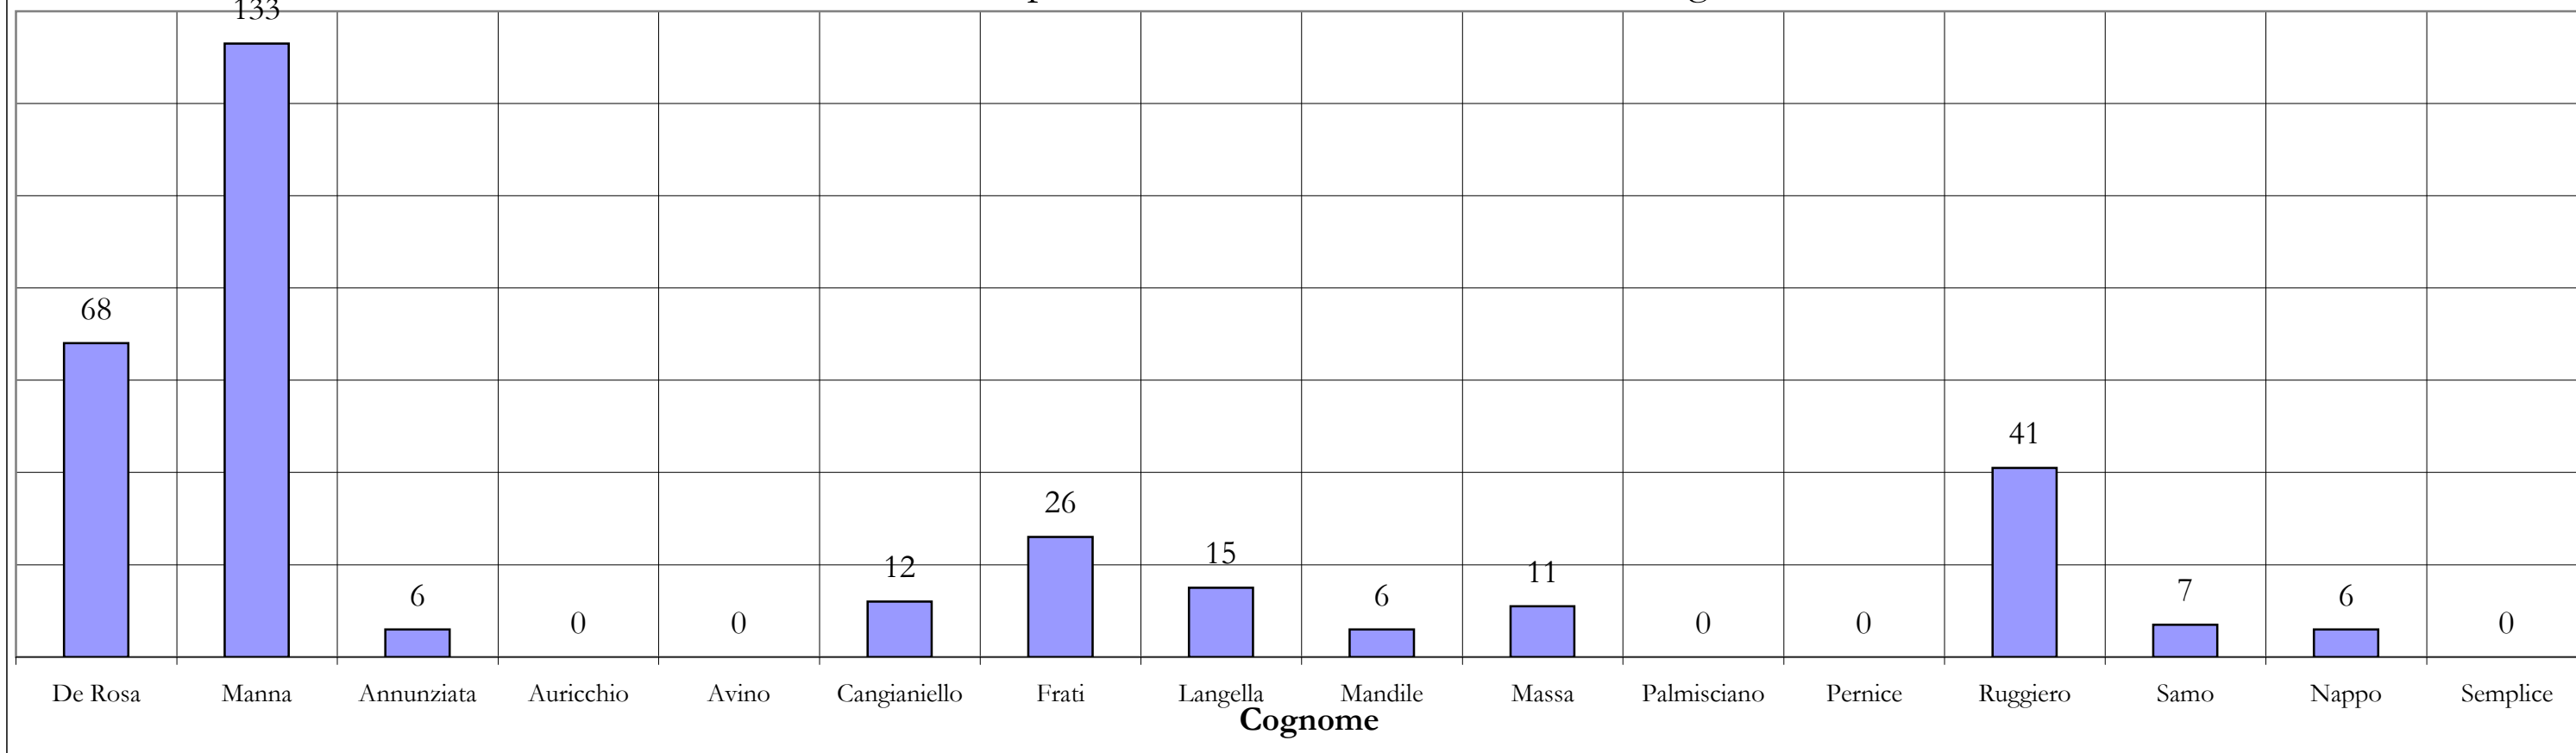

Lista			Sezioni Elettorali																	Risultati			
			1	2	3	4	5	6	7	8	9	10	11	12	13	14	15	16	17	Totale pref.ze	Voti della Lista	Totale Complessivo	
 	Nome: 4 - I Popolari di Italia Domani																						
	N°	Cognome	Nome																				
	1	De Rosa	Francesco (detto Renato)	5	3	1	9	6	2	1	4	1	3	8	5	2	2	1	14	1	68	360	428
	2	Manna	Modesto	13	6	3	3	10	8	8	2	13	3	18	5	3	6	4	15	13	133	360	493
	3	Annunziata	Carmine	1	0	0	2	0	0	0	0	0	0	1	0	0	0	0	2	0	6	360	366
	4	Auricchio	Pasquale	0	0	0	0	0	0	0	0	0	0	0	0	0	0	0	0	0	0	360	360
	5	Avino	Mario	0	0	0	0	0	0	0	0	0	0	0	0	0	0	0	0	0	0	360	360
	6	Cangianiello	Luigi	0	3	0	0	1	3	0	0	0	0	0	2	0	0	1	0	2	12	360	372
	7	Fрати	Francesco	1	0	3	0	0	0	3	14	1	1	0	0	0	0	0	2	1	26	360	386
	8	Langella	Ferdinando	0	0	3	0	6	0	0	0	4	0	0	0	0	2	0	0	0	15	360	375
	9	Mandile	Emilia	0	2	4	0	0	0	0	0	0	0	0	0	0	0	0	0	0	6	360	366
	10	Massa	Claudio	0	0	0	0	0	0	0	0	0	3	6	1	0	1	0	0	0	11	360	371
	11	Palmisciano	Giovanni	0	0	0	0	0	0	0	0	0	0	0	0	0	0	0	0	0	0	360	360
	12	Pernice	Domenico	0	0	0	0	0	0	0	0	0	0	0	0	0	0	0	0	0	0	360	360
	13	Ruggiero	Alfonso	0	2	2	1	8	3	0	4	1	1	8	0	4	0	2	3	2	41	360	401
	14	Samo	Giuseppe	0	0	0	0	0	0	2	0	0	0	0	0	0	1	4	0	0	7	360	367
	15	Nappo	Raffaele	0	6	0	0	0	0	0	0	0	0	0	0	0	0	0	0	0	6	360	366
	16	Semplice	Eusebio	0	0	0	0	0	0	0	0	0	0	0	0	0	0	0	0	0	0	360	360
	17																						
	18																						
19																							
20																							
Totale per Sezione			20	22	16	15	31	16	14	24	20	11	41	13	9	12	12	36	19	331		691	
			OK	OK	OK	OK	OK	OK	OK	OK	OK	OK	OK	OK	OK	OK	OK	OK	OK				

4 - I Popolari di Italia Domani: Voto dei consiglieri