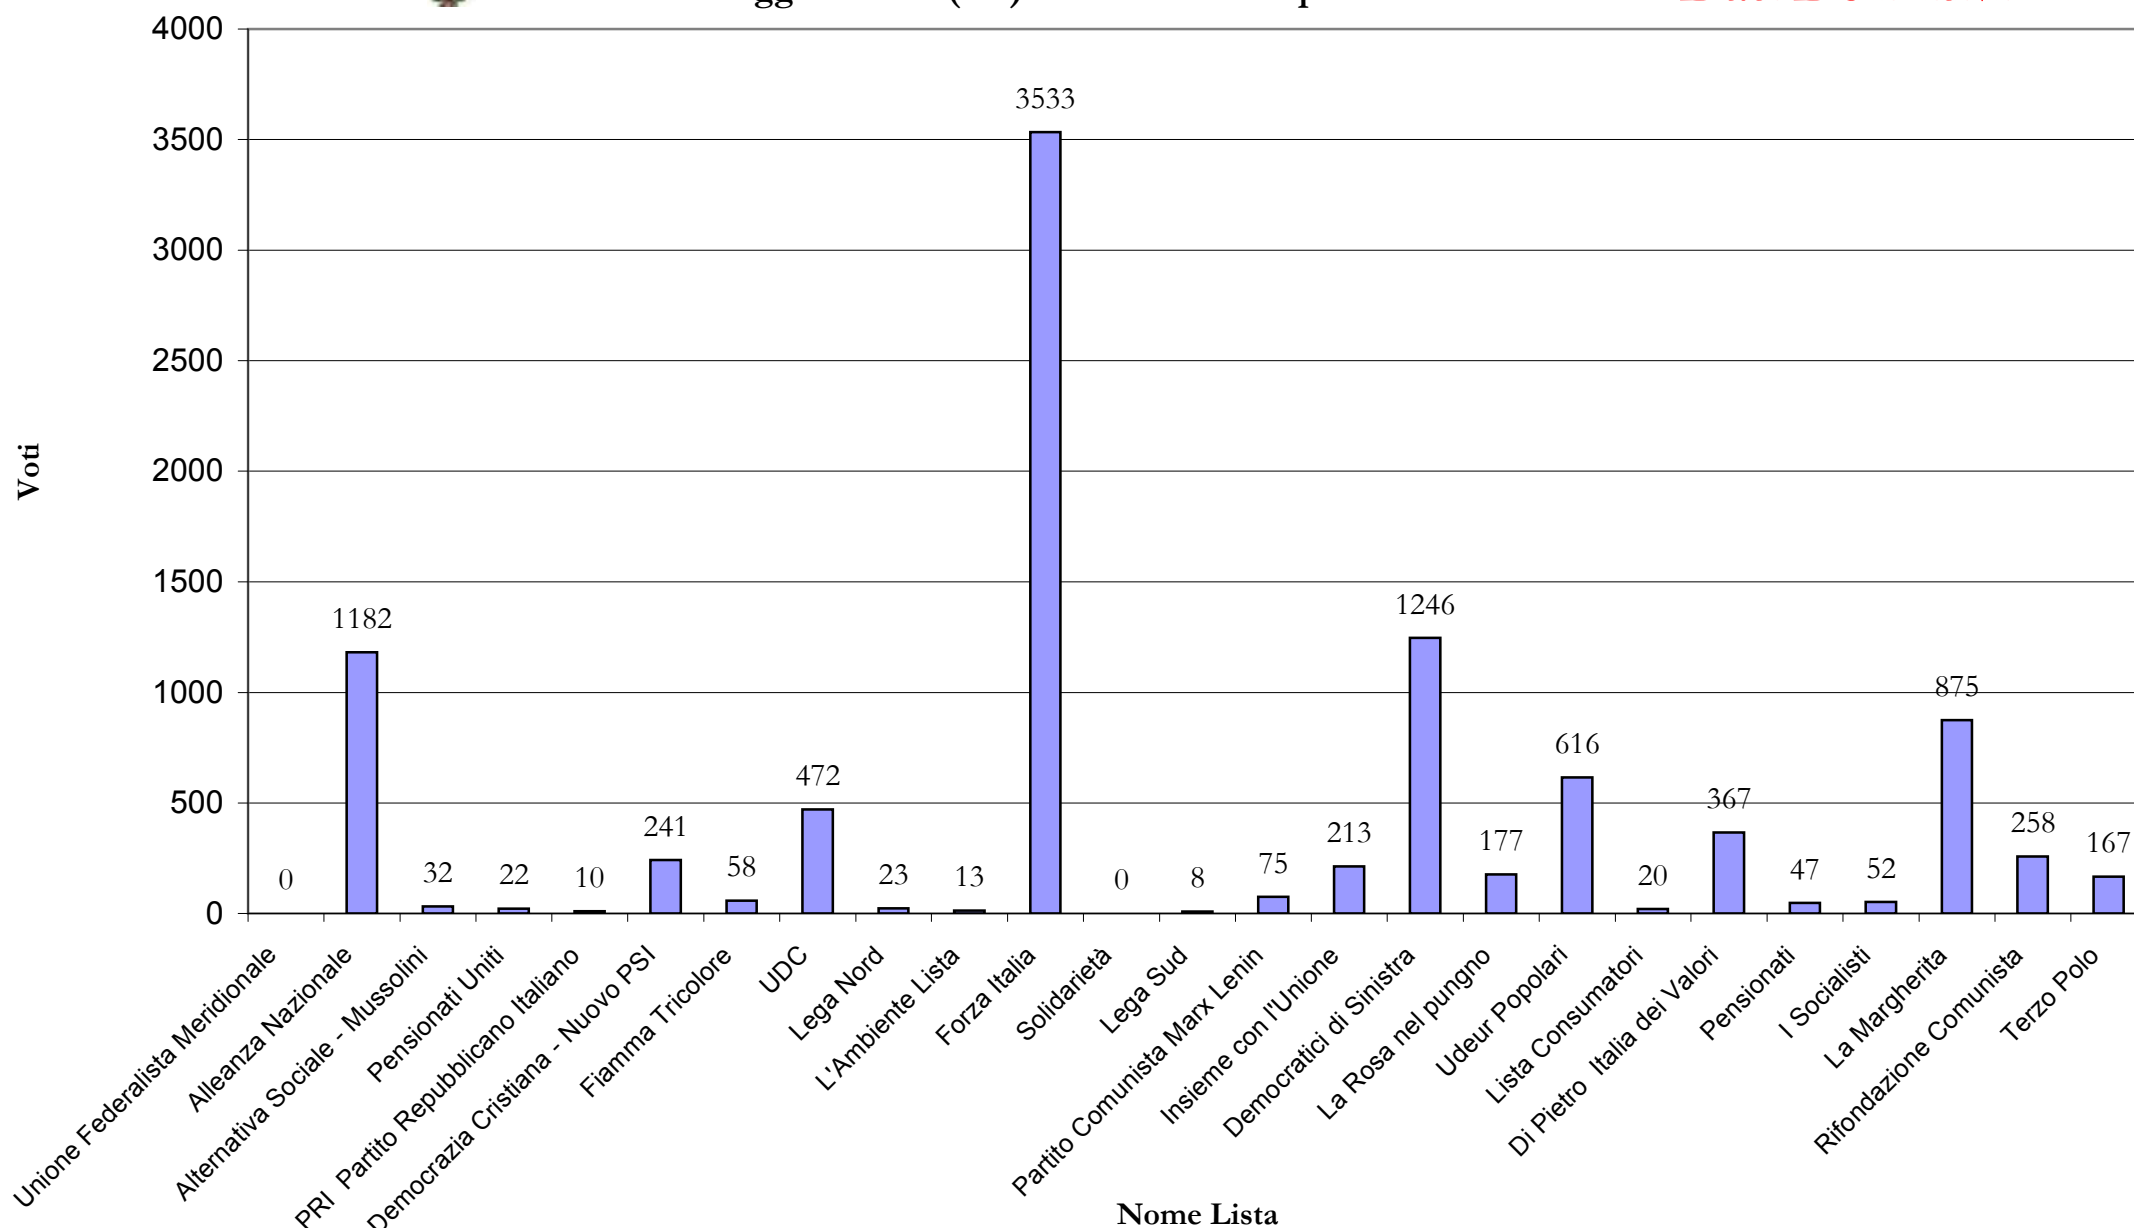

Check Point
N° 3:
Controllo voti
alle liste

Voto coalizioni			
1	Unione Federalista	0	0,00%
2	Centro Destra	5586	57,55%
3	Solidarietà	0	0,00%
4	Lega Sud Ausonia	8	0,08%
5	Partito Comunista Marx Lenin	75	0,77%
6	Centro Sinistra	3871	39,88%
7	terzo Polo	167	1,72%
Totale		9707	100%

Comune di Poggiomarino (Na) - Senato della Repubblica - Voti liste

Dati Definitivi

Nome Lista

10/04/2006 22.50

DATI DEFINITIVI

Senato della Repubblica - Coalizioni