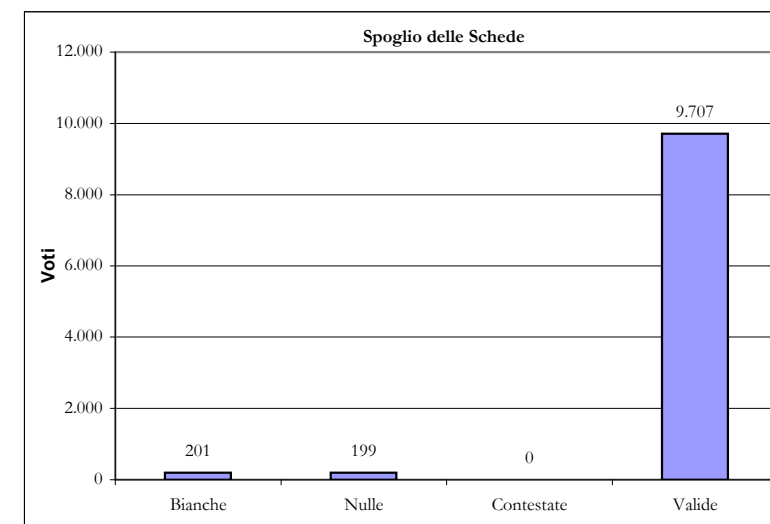

Comune di Poggiomarino (Na)
Consultazioni Politiche 2006 : 9 - 10 Aprile
Scrutinio voti Senato della Repubblica

		Senato della Repubblica						Check Point N° 1: <i>Controllo corpo elettorale e votanti</i>	Spoglio delle Schede					Check Point N° 2: <i>Controllo schede valide</i>
		Corpo Elettorale			Votanti Effettivi				Controllo Votanti	Bianche	Nulle	Contestate	Valide	
Seggi	Ubicazione Seggi Elettorali	Maschi	Femmine	Totale	Maschi	Femmine	Totale	Bianche						Nulle
1	ED. SCOL. VIA ROMA	324	364	688	268	279	547	Ok	11	12	0	524	547	Ok
2	ED. SCOL. VIA ROMA	375	411	786	308	318	626	Ok	6	10	0	610	626	Ok
3	ED.SCOL.VIA PAPA GIOV.	395	405	800	312	315	627	Ok	18	21	0	588	627	Ok
4	ED.SCOL. VIA BERTONI	368	419	787	289	325	614	Ok	6	7	0	601	614	Ok
5	ED.SCOL.VIA PAPA GIOV.	375	396	771	322	309	631	Ok	13	14	0	604	631	Ok
6	ED.SCOL. VIA BERTONI	303	343	646	242	257	499	Ok	18	6	0	475	499	Ok
7	ED.SCOL. VIA IERVOLINO	335	351	686	281	285	566	Ok	14	6	0	546	566	Ok
8	ED.SCOL. VIA IERVOLINO	347	386	733	289	304	593	Ok	8	15	0	570	593	Ok
9	ED.SCOL. VIA IERVOLINO	390	436	826	326	336	662	Ok	15	13	0	634	662	Ok
10	ED. SCOL. VIA ROMA	310	357	667	248	273	521	Ok	8	9	0	504	521	Ok
11	ED. SCOL. P. ROSARIO	429	464	893	359	364	723	Ok	12	6	0	705	723	Ok
12	ED. SCOL. P. ROSARIO	370	398	768	317	315	632	Ok	17	17	0	598	632	Ok
13	ED.SCOL. VIA BERTONI	311	337	648	257	268	525	Ok	6	12	0	507	525	Ok
14	ED. SCOL. VIA ROMA	357	368	725	281	284	565	Ok	13	20	0	532	565	Ok
15	ED. SCOL. VIA BERTONI	343	362	705	291	290	581	Ok	16	14	0	551	581	Ok
16	ED.SCOL.VIA PAPA GIOV.	419	435	854	358	338	696	Ok	13	12	0	671	696	Ok
17	ED. SCOL. P. ROSARIO	293	299	592	255	244	499	Ok	7	5	0	487	499	Ok
Totale		6.044	6.531	12.575	5.003	5.104	10.107		201	199	0	9.707	10.107	
Percentuale [%]		48,06%	51,94%	100%	82,78%	78,15%	80,37%		1,99%	1,97%	0,00%	96,04%	100%	