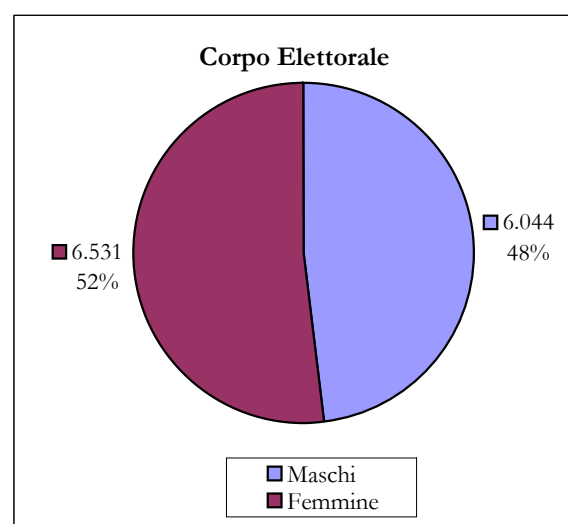

Comune di Poggiomarino (Na)
Consultazioni Politiche 2006 : 9 - 10 Aprile
Scrutinio voti Senato della Repubblica

		Senato della Repubblica						Check Point N° 1: <i>Controllo corpo elettorale e votanti</i>	Spoglio delle Schede					Check Point N° 2: <i>Controllo schede valide</i>
		Corpo Elettorale			Votanti Effettivi				Controllo Votanti	Bianche	Nulle	Contestate	Valide	
Seggi	Ubicazione Seggi Elettorali	Maschi	Femmine	Totale	Maschi	Femmine	Totale	Bianche						Nulle
1	ED. SCOL. VIA ROMA	324	364	688	268	279	547	Ok	11	12	0	524	547	Ok
2	ED. SCOL. VIA ROMA	375	411	786	308	318	626	Ok	6	10	0	610	626	Ok
3	ED.SCOL.VIA PAPA GIOV.	395	405	800	312	315	627	Ok	18	21	0	588	627	Ok
4	ED.SCOL. VIA BERTONI	368	419	787	289	325	614	Ok	6	7	0	601	614	Ok
5	ED.SCOL.VIA PAPA GIOV.	375	396	771	322	309	631	Ok	13	14	0	604	631	Ok
6	ED.SCOL. VIA BERTONI	303	343	646	242	257	499	Ok	18	6	0	475	499	Ok
7	ED.SCOL. VIA IERVOLINO	335	351	686	281	285	566	Ok	14	6	0	546	566	Ok
8	ED.SCOL. VIA IERVOLINO	347	386	733	289	304	593	Ok	8	15	0	570	593	Ok
9	ED.SCOL. VIA IERVOLINO	390	436	826	326	336	662	Ok	15	13	0	634	662	Ok
10	ED. SCOL. VIA ROMA	310	357	667	248	273	521	Ok	8	9	0	504	521	Ok
11	ED. SCOL. P. ROSARIO	429	464	893	359	364	723	Ok	12	6	0	705	723	Ok
12	ED. SCOL. P. ROSARIO	370	398	768	317	315	632	Ok	17	17	0	598	632	Ok
13	ED.SCOL. VIA BERTONI	311	337	648	257	268	525	Ok	6	12	0	507	525	Ok
14	ED. SCOL. VIA ROMA	357	368	725	281	284	565	Ok	13	20	0	532	565	Ok
15	ED. SCOL. VIA BERTONI	343	362	705	291	290	581	Ok	16	14	0	551	581	Ok
16	ED.SCOL.VIA PAPA GIOV.	419	435	854	358	338	696	Ok	13	12	0	671	696	Ok
17	ED. SCOL. P. ROSARIO	293	299	592	255	244	499	Ok	7	5	0	487	499	Ok
Totale		6.044	6.531	12.575	5.003	5.104	10.107		201	199	0	9.707	10.107	
Percentuale [%]		48,06%	51,94%	100%	82,78%	78,15%	80,37%		1,99%	1,97%	0,00%	96,04%	100%	