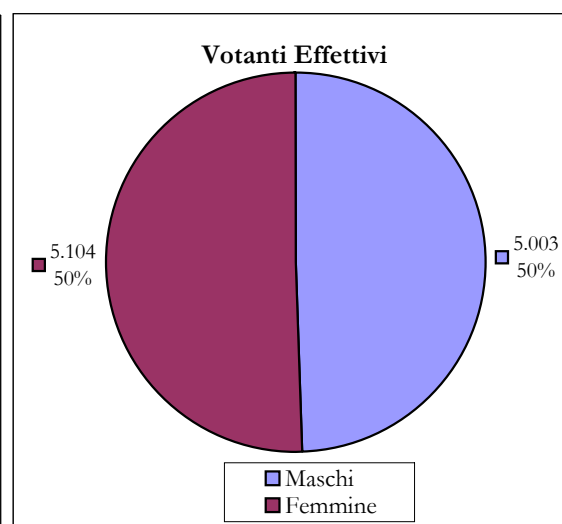

Comune di Poggiomarino (Na)
Consultazioni Politiche 2006 : 9 - 10 Aprile
Scrutinio voti Senato della Repubblica

		Senato della Repubblica						Check Point N° 1: <i>Controllo corpo elettorale e votanti</i>	Spoglio delle Schede					Check Point N° 2: <i>Controllo schede valide</i>
		Corpo Elettorale			Votanti Effettivi				Controllo Votanti	Bianche	Nulle	Contestate	Valide	
Seggi	Ubicazione Seggi Elettorali	Maschi	Femmine	Totale	Maschi	Femmine	Totale	Bianche						Nulle
1	ED. SCOL. VIA ROMA	324	364	688	268	279	547	Ok	11	12	0	524	547	Ok
2	ED. SCOL. VIA ROMA	375	411	786	308	318	626	Ok	6	10	0	610	626	Ok
3	ED.SCOL.VIA PAPA GIOV.	395	405	800	312	315	627	Ok	18	21	0	588	627	Ok
4	ED.SCOL. VIA BERTONI	368	419	787	289	325	614	Ok	6	7	0	601	614	Ok
5	ED.SCOL.VIA PAPA GIOV.	375	396	771	322	309	631	Ok	13	14	0	604	631	Ok
6	ED.SCOL. VIA BERTONI	303	343	646	242	257	499	Ok	18	6	0	475	499	Ok
7	ED.SCOL. VIA IERVOLINO	335	351	686	281	285	566	Ok	14	6	0	546	566	Ok
8	ED.SCOL. VIA IERVOLINO	347	386	733	289	304	593	Ok	8	15	0	570	593	Ok
9	ED.SCOL. VIA IERVOLINO	390	436	826	326	336	662	Ok	15	13	0	634	662	Ok
10	ED. SCOL. VIA ROMA	310	357	667	248	273	521	Ok	8	9	0	504	521	Ok
11	ED. SCOL. P. ROSARIO	429	464	893	359	364	723	Ok	12	6	0	705	723	Ok
12	ED. SCOL. P. ROSARIO	370	398	768	317	315	632	Ok	17	17	0	598	632	Ok
13	ED.SCOL. VIA BERTONI	311	337	648	257	268	525	Ok	6	12	0	507	525	Ok
14	ED. SCOL. VIA ROMA	357	368	725	281	284	565	Ok	13	20	0	532	565	Ok
15	ED. SCOL. VIA BERTONI	343	362	705	291	290	581	Ok	16	14	0	551	581	Ok
16	ED.SCOL.VIA PAPA GIOV.	419	435	854	358	338	696	Ok	13	12	0	671	696	Ok
17	ED. SCOL. P. ROSARIO	293	299	592	255	244	499	Ok	7	5	0	487	499	Ok
Totale		6.044	6.531	12.575	5.003	5.104	10.107		201	199	0	9.707	10.107	
Percentuale [%]		48,06%	51,94%	100%	82,78%	78,15%	80,37%		1,99%	1,97%	0,00%	96,04%	100%	