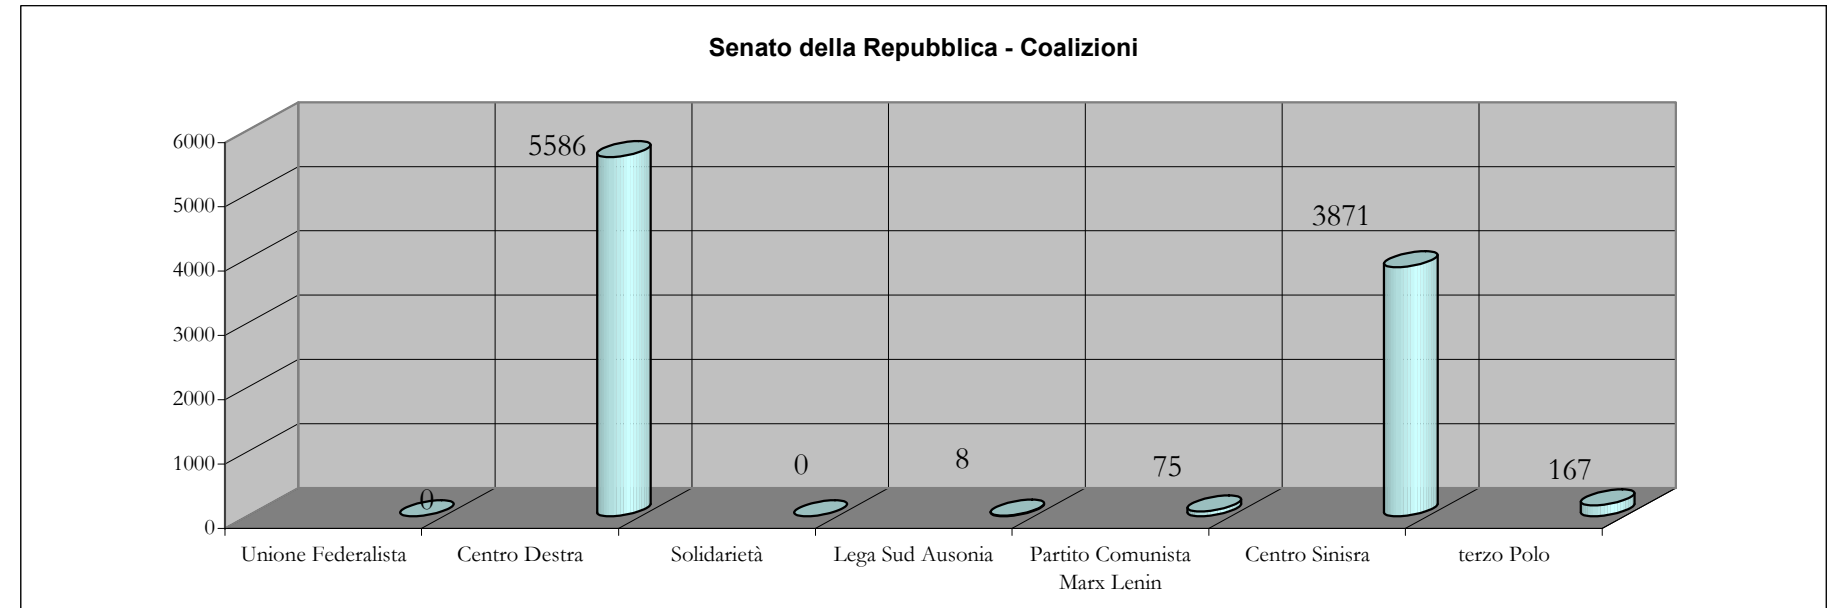

Check Point
N° 3:
Controllo voti
alle liste

Voto coalizioni			
1	Unione Federalista	0	0,00%
2	Centro Destra	5586	57,55%
3	Solidarietà	0	0,00%
4	Lega Sud Ausonia	8	0,08%
5	Partito Comunista Marx Lenin	75	0,77%
6	Centro Sinistra	3871	39,88%
7	terzo Polo	167	1,72%
Totale		9707	100%