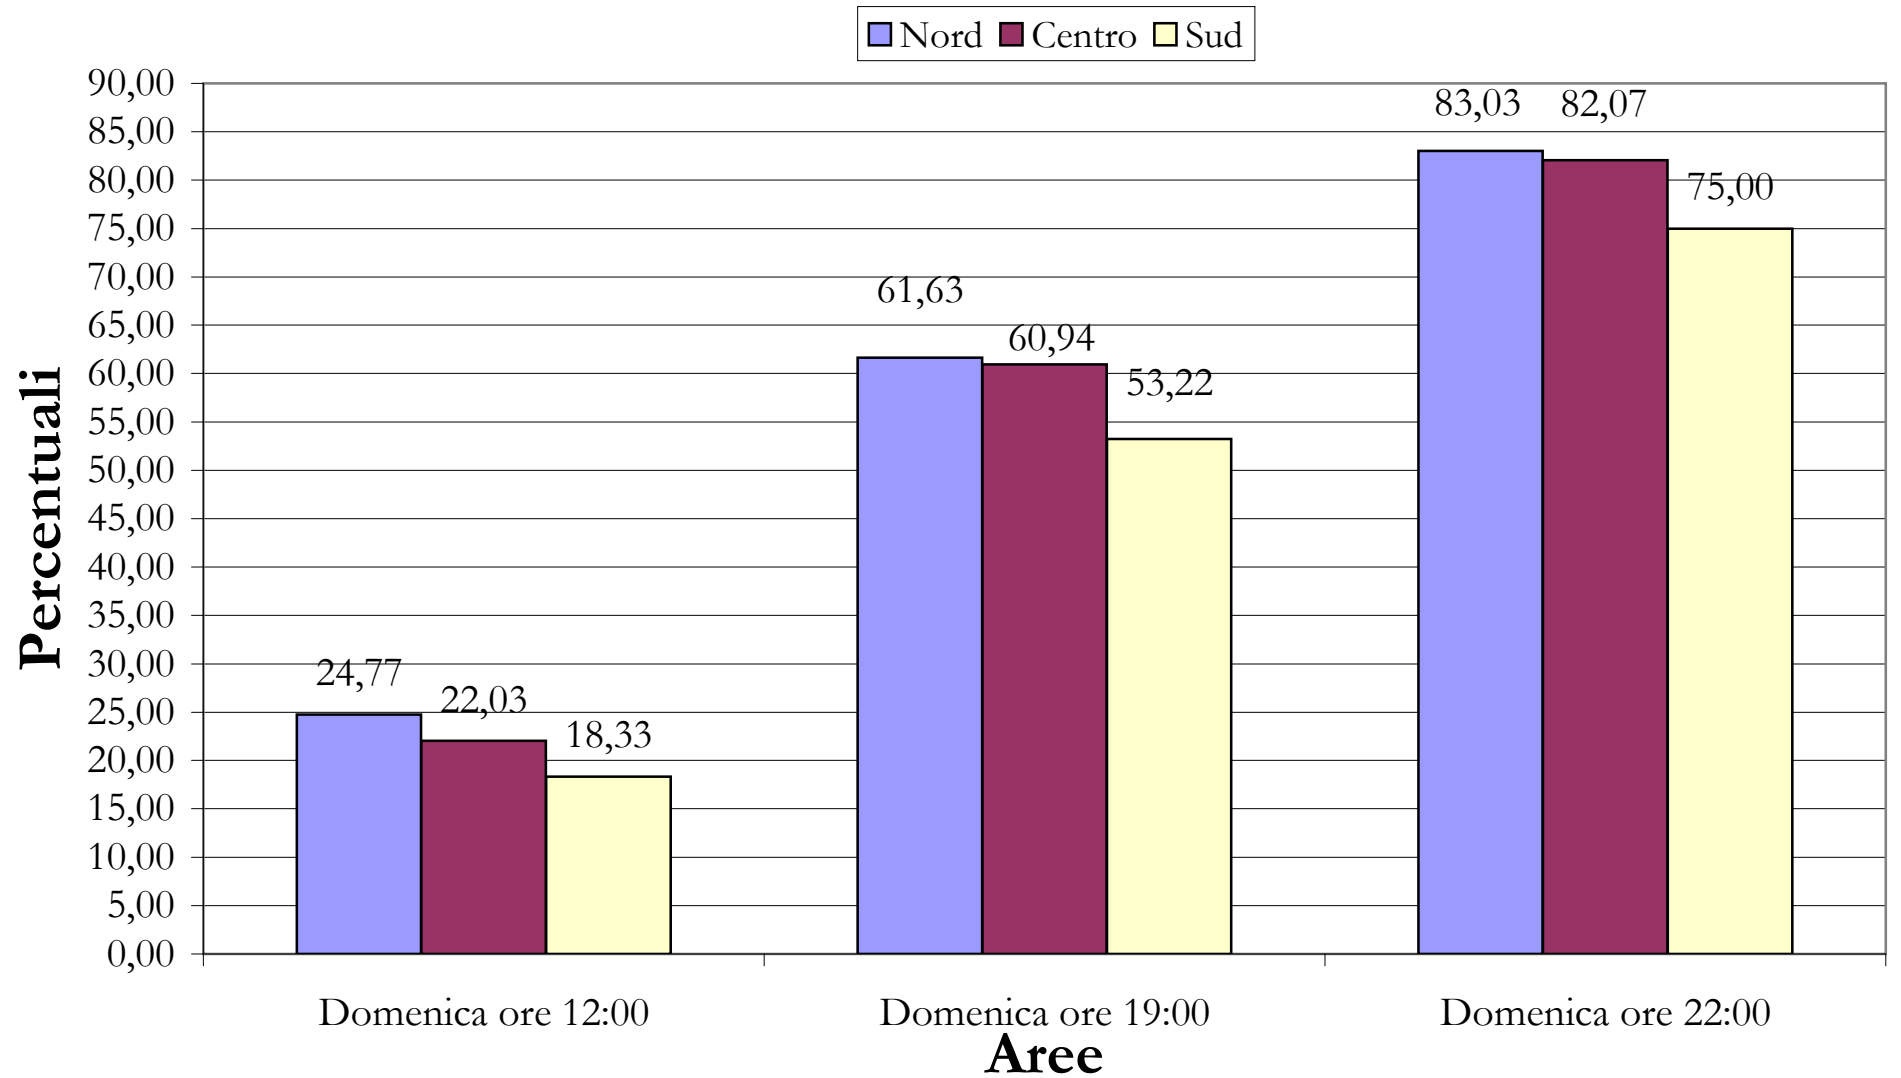

Affluenza alle urne Politiche 2001

Andamento affluenza alle urne Politiche 2001

Politiche 2001 - Suddivisione per Regione

Domenica ore 12:00 Domenica ore 19:00 Domenica ore 22:00

PIEMONTE	23,3	60,4	84,2
VALLE D'AOSTA	24,8	59,5	80,4
LOMBARDIA	24	63,4	86,5
TRENTINO-ALTO ADI	26,4	63,2	84,6
VENETO	24,3	62,9	85,1
FRIULI-VENEZIA GIUL	23,5	58,9	78,3
LIGURIA	27,1	63,1	82,1
EMILIA ROMAGNA	29,5	69,4	88,8
TOSCANA	24,7	65,9	86,5
UMBRIA	24,1	66,7	85,8
MARCHE	22,1	61,5	84,2
LAZIO	15,1	55	81,6
ABRUZZI	18,8	54,9	77,8
MOLISE	19,9	53,2	69,8
CAMPANIA	18,7	53	77
PUGLIA	20,2	55,8	78,3
BASILICATA	18,7	54,3	75,1
CALABRIA	15,6	49,5	70,9
SICILIA	15,2	48,9	71,3
SARDEGNA	21,6	57,8	77,4

Politiche 2001 - Suddivisione per Area Geografica

Domenica ore 12:00 Domenica ore 19:00 Domenica ore 22:00

Nord	24,77	61,63	83,03
Centro	22,03	60,94	82,07
Sud	18,33	53,22	75,00