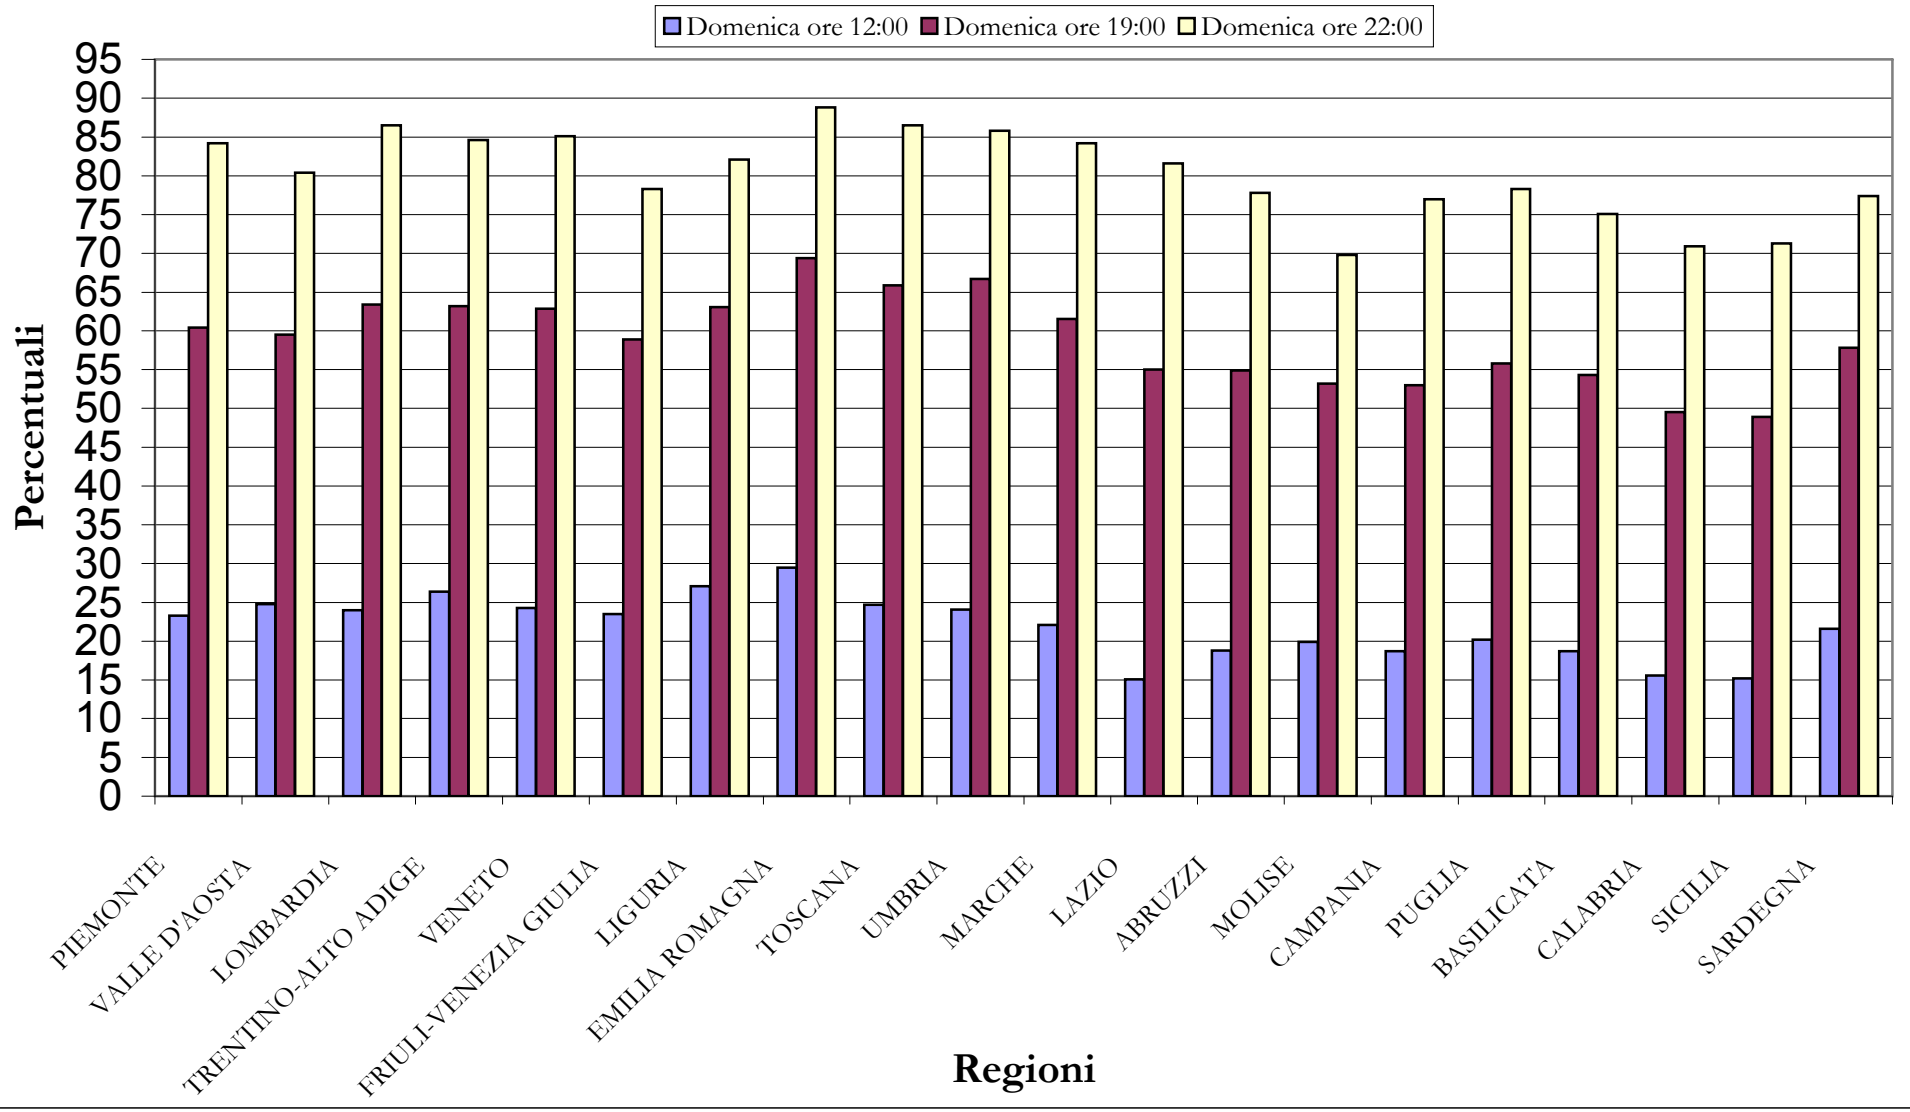

Affluenza alle urne Politiche 2001

Andamento affluenza alle urne Politiche 2001

Politiche 2001 - Suddivisione per Regione

Domenica ore 12:00 Domenica ore 19:00 Domenica ore 22:00

PIEMONTE	23,3	60,4	84,2
VALLE D'AOSTA	24,8	59,5	80,4
LOMBARDIA	24	63,4	86,5
TRENTINO-ALTO ADI	26,4	63,2	84,6
VENETO	24,3	62,9	85,1
FRIULI-VENEZIA GIUL	23,5	58,9	78,3
LIGURIA	27,1	63,1	82,1
EMILIA ROMAGNA	29,5	69,4	88,8
TOSCANA	24,7	65,9	86,5
UMBRIA	24,1	66,7	85,8
MARCHE	22,1	61,5	84,2
LAZIO	15,1	55	81,6
ABRUZZI	18,8	54,9	77,8
MOLISE	19,9	53,2	69,8
CAMPANIA	18,7	53	77
PUGLIA	20,2	55,8	78,3
BASILICATA	18,7	54,3	75,1
CALABRIA	15,6	49,5	70,9
SICILIA	15,2	48,9	71,3
SARDEGNA	21,6	57,8	77,4

Politiche 2001 - Suddivisione per Area Geografica

Domenica ore 12:00 Domenica ore 19:00 Domenica ore 22:00

Nord	24,77	61,63	83,03
Centro	22,03	60,94	82,07
Sud	18,33	53,22	75,00